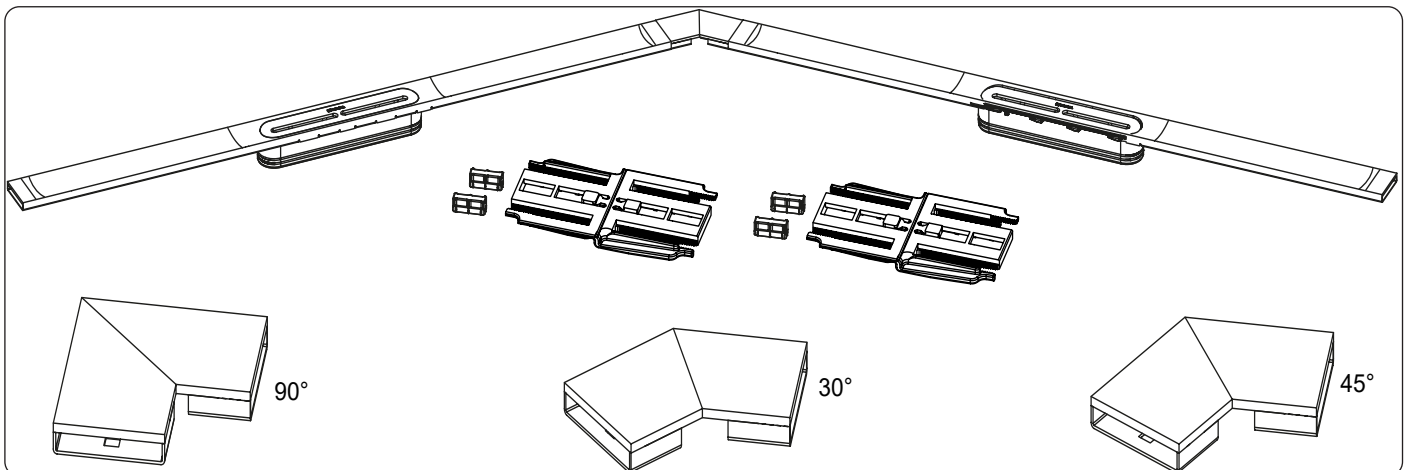

Verbindungsstück Infinity gerade/30°/45°/90°

Connecting piece *Infinity* straight/30°/45°/90° · Connecteur *Infinity* droit/30°/45°/90° ·

Raccordo *Infinity* diretto/30°/45°/90° · Verbindungsstück *Infinity* recht/30°/45°/90° ·

Łącznik *Infinity* prosty/30°/45°/90°

A

B

KESSEL AG

Bahnhofstraße 31 · 85101 Lenting

www.kessel.com

Technischer Kundendienst

Ihren Ansprechpartner vor Ort finden Sie