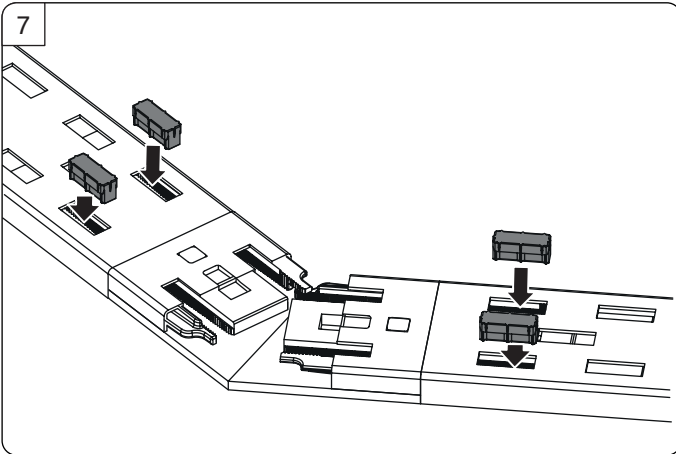

Verbindungsstück Infinity gerade/30°/45°/90°

Connecting piece *Infinity* straight/30°/45°/90° · Connecteur *Infinity* droit/30°/45°/90° ·

Raccordo *Infinity* diretto/30°/45°/90° · Verbindungsstück *Infinity* recht/30°/45°/90° ·

B

i

4

5

6

7

Icon	Bedeutung / Meaning / Signification / Significato / Betekenis / Znaczenie	Icon	Bedeutung / Meaning / Signification / Significato / Betekenis / Znaczenie
	Systemübersicht / System overview / Vue d'ensemble du système / Quadro del sistema / Systemoverzicht / Przegląd systemu		Einbau / Installation / Montage / Montaggio / Montage / Montaż