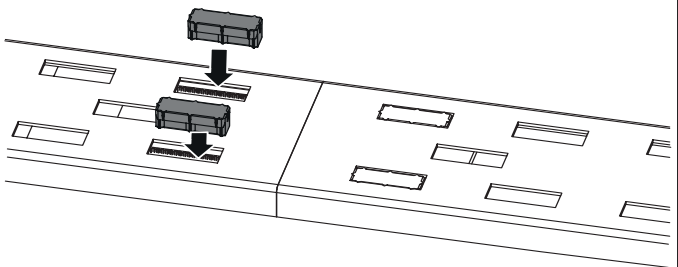

Verbindungsstück Infinity gerade/30°/45°/90°

Connecting piece *Infinity* straight/30°/45°/90° · Connecteur *Infinity* droit/30°/45°/90° ·

Raccordo *Infinity* diretto/30°/45°/90° · Verbindungsstück *Infinity* recht/30°/45°/90° ·

B

i

4

5

6

7

Icon	Bedeutung / Meaning / Signification / Significato / Betekenis / Znaczenie	Icon	Bedeutung / Meaning / Signification / Significato / Betekenis / Znaczenie
	Systemübersicht / System overview / Vue d'ensemble du système / Quadro del sistema / Systemoverzicht / Przegląd systemu		Einbau / Installation / Montage / Montaggio / Montage / Montaż