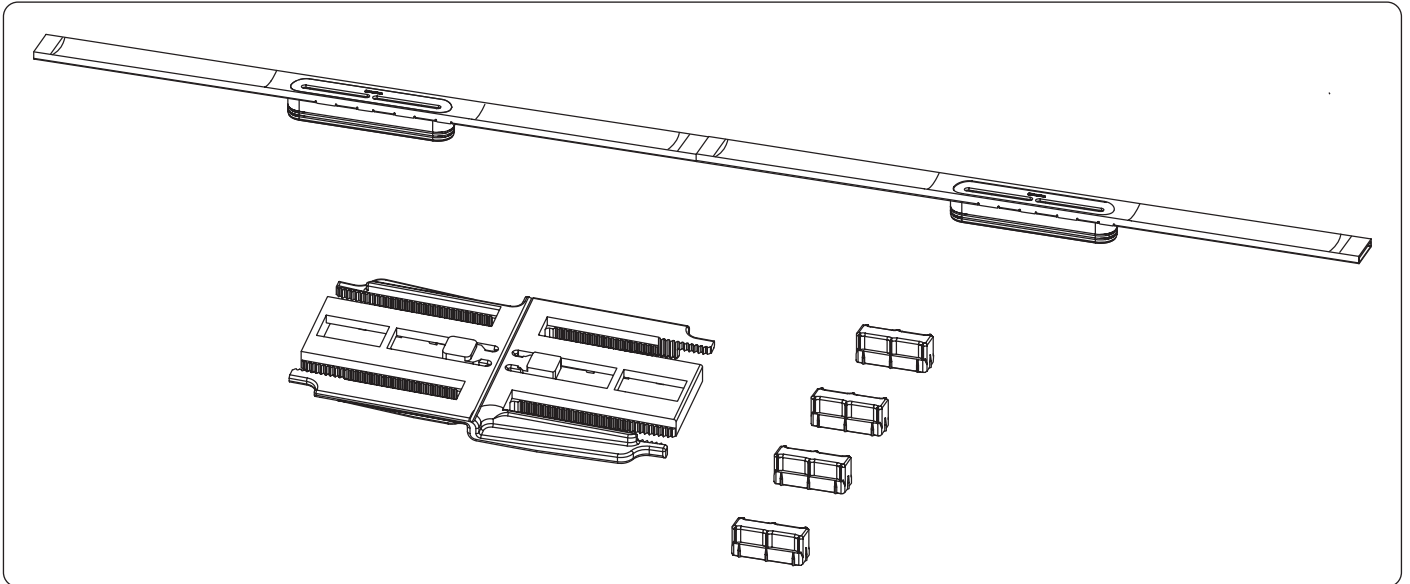

Verbindungsstück Infinity gerade/30°/45°/90°

Connecting piece *Infinity* straight/30°/45°/90° · Connecteur *Infinity* droit/30°/45°/90° ·

Raccordo *Infinity* diretto/30°/45°/90° · Verbindungsstück *Infinity* recht/30°/45°/90° ·

Łącznik *Infinity* prosty/30°/45°/90°

A

B

KESSEL AG

Bahnhofstraße 31 · 85101 Lenting

www.kessel.com

Technischer Kundendienst

Ihren Ansprechpartner vor Ort finden Sie