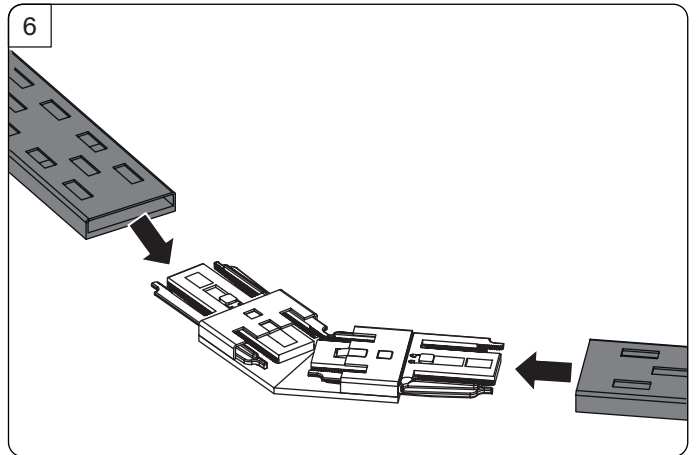

Verbindungsstück Infinity gerade/30°/45°/90°

Connecting piece *Infinity* straight/30°/45°/90° · Connecteur *Infinity* droit/30°/45°/90° ·

Raccordo *Infinity* diretto/30°/45°/90° · Verbindungsstück *Infinity* recht/30°/45°/90° ·

B

i

4

5

6

7

Icon	Bedeutung / Meaning / Signification / Significato / Betekenis / Znaczenie	Icon	Bedeutung / Meaning / Signification / Significato / Betekenis / Znaczenie
	Systemübersicht / System overview / Vue d'ensemble du système / Quadro del sistema / Systemoverzicht / Przegląd systemu		Einbau / Installation / Montage / Montaggio / Montage / Montaż