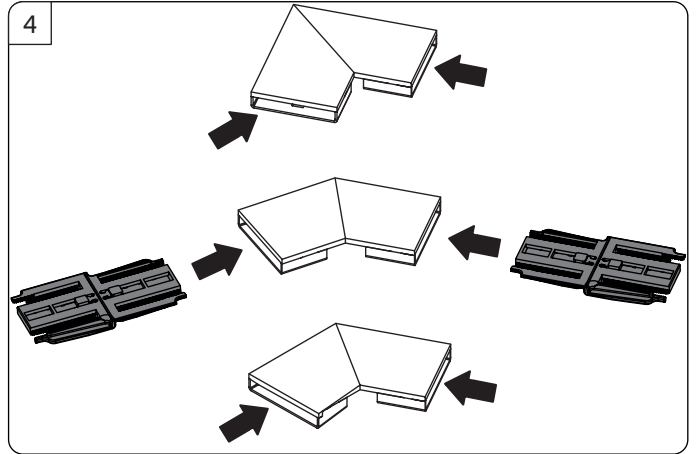

Verbindungsstück Infinity gerade/30°/45°/90°

Connecting piece *Infinity* straight/30°/45°/90° · Connecteur *Infinity* droit/30°/45°/90° ·

Raccordo *Infinity* diretto/30°/45°/90° · Verbindungsstück *Infinity* recht/30°/45°/90° ·

B

i

4

5

6

7

Icon	Bedeutung / Meaning / Signification / Significato / Betekenis / Znaczenie	Icon	Bedeutung / Meaning / Signification / Significato / Betekenis / Znaczenie
	Systemübersicht / System overview / Vue d'ensemble du système / Quadro del sistema / Systemoverzicht / Przegląd systemu		Einbau / Installation / Montage / Montaggio / Montage / Montaż