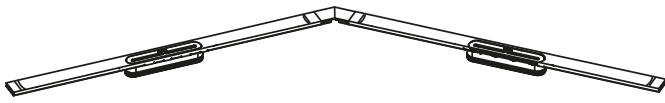

Verbindungsstück Infinity gerade/30°/45°/90°

Connecting piece *Infinity* straight/30°/45°/90° · Connecteur *Infinity* droit/30°/45°/90° ·

Raccordo *Infinity* diretto/30°/45°/90° · Verbindungsstück *Infinity* recht/30°/45°/90° ·

B

i

4

5

6

7

Icon	Bedeutung / Meaning / Signification / Significato / Betekenis / Znaczenie	Icon	Bedeutung / Meaning / Signification / Significato / Betekenis / Znaczenie
	Systemübersicht / System overview / Vue d'ensemble du système / Quadro del sistema / Systemoverzicht / Przegląd systemu		Einbau / Installation / Montage / Montaggio / Montage / Montaż