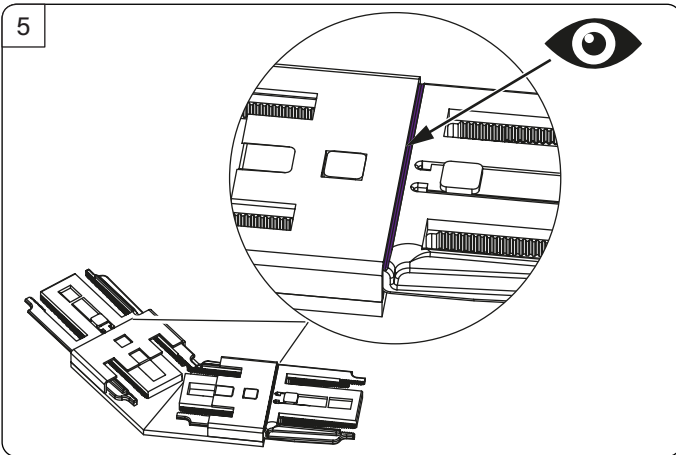

Verbindungsstück Infinity gerade/30°/45°/90°

Connecting piece *Infinity* straight/30°/45°/90° · Connecteur *Infinity* droit/30°/45°/90° ·

Raccordo *Infinity* diretto/30°/45°/90° · Verbindungsstück *Infinity* recht/30°/45°/90° ·

B

i

4

5

6

7

Icon	Bedeutung / Meaning / Signification / Significato / Betekenis / Znaczenie	Icon	Bedeutung / Meaning / Signification / Significato / Betekenis / Znaczenie
	Systemübersicht / System overview / Vue d'ensemble du système / Quadro del sistema / Systemoverzicht / Przegląd systemu		Einbau / Installation / Montage / Montaggio / Montage / Montaż