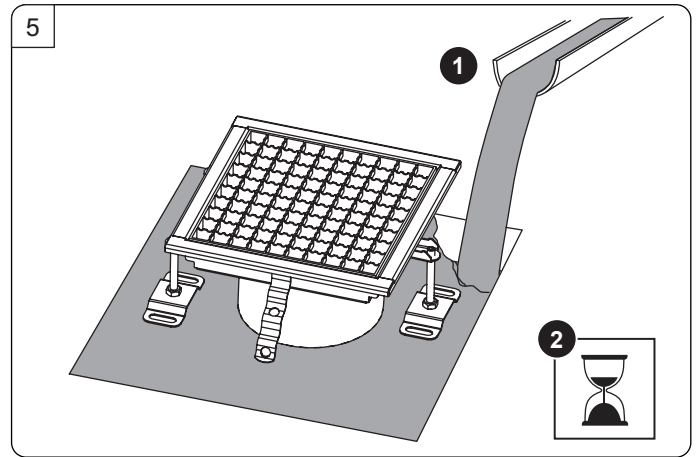

# Ferrofix OA ohne Klebeflansch System 185

Ferrofix OA drain body without without glued flange system 185 · Corps de base Ferrofix OA sans bride à coller système 185 · Corpo base Ferrofix OA senza flangia adesiva sistema 185 · Basiselement Ferrofix OA zonder lijmflens systeem 185 · Korpusem Ferrofix OA bez kotnierza do przyklejenia hydroizolacji system 185

## Technischer Kundendienst

Ihren Ansprechpartner vor Ort finden Sie

auf der KESSEL-Homepage: [www.kessel.de/kundendienst](http://www.kessel.de/kundendienst)

Icon	Bedeutung / Meaning / Signification / Significato / Betekenis/ Znaczenie	Icon	Bedeutung / Meaning / Signification / Significato / Betekenis/ Znaczenie
	Lieferumfang / Scope of delivery / Détail de livraison / Dotazione / Leveringsomvang / Zakres dostawy		
	Einbau / Installation / Montage / Montaggio / Montage / Montaż		