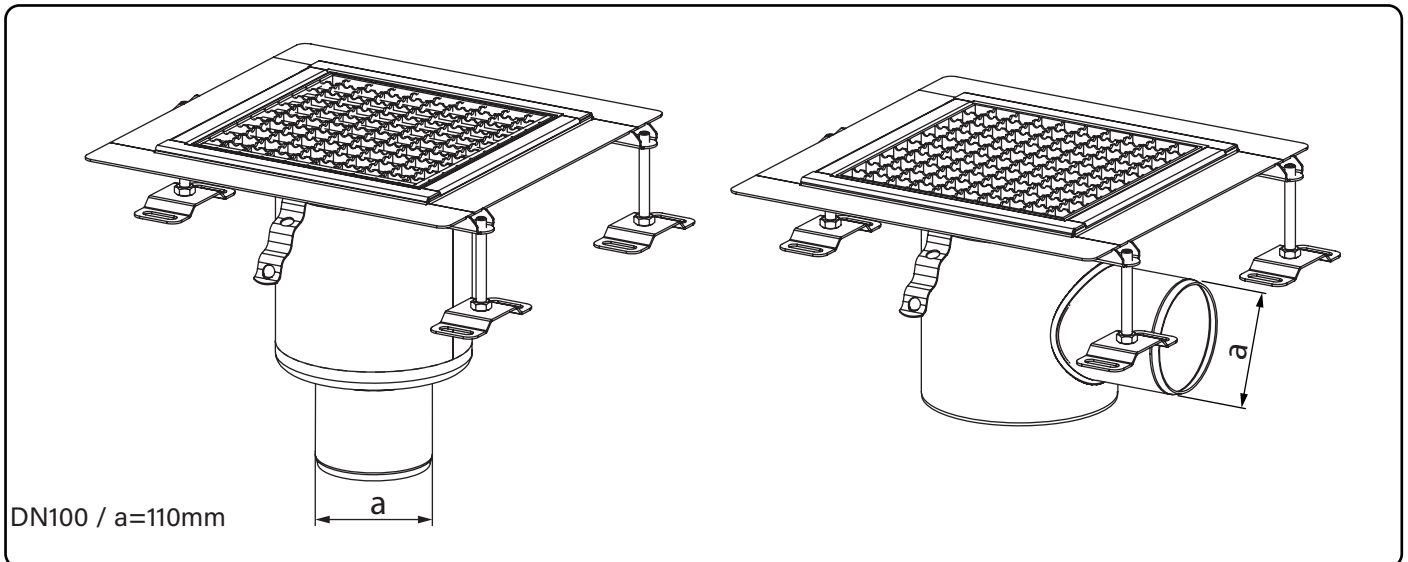

Ferrofix OA mit Klebeflansch 6 mm System 185

Ferrofix OA drain body with glued flange 6 mm system 185 • Rehausse Ferrofix OA avec bride à coller 6 mm système 185 • Rialzo Ferrofix OA con flangia adesiva 6 mm sistema 185 • Opzetstuk Ferrofix OA met lijmflens 6 mm systeem 185 • Nasada Ferrofix OA z kotnierza do przyklejenia hydroizolacji 6 mm system 185

KESSEL SE + Co. KG

Bahnhofstraße 31 · 85101 Lenting

www.kessel.com

Technischer Kundendienst

Ihren Ansprechpartner vor Ort finden Sie

auf der KESSEL-Homepage: www.kessel.de/kundendienst

18

Icon	Bedeutung / Meaning / Signification / Significato / Betekenis/ Znaczenie	Icon	Bedeutung / Meaning / Signification / Significato / Betekenis/ Znaczenie
	Lieferumfang / Scope of delivery / Détail de livraison / Dotazione / Leveringsomvang / Zakres dostawy		
	Einbau / Installation / Montage / Montaggio / Montage / Montaż		