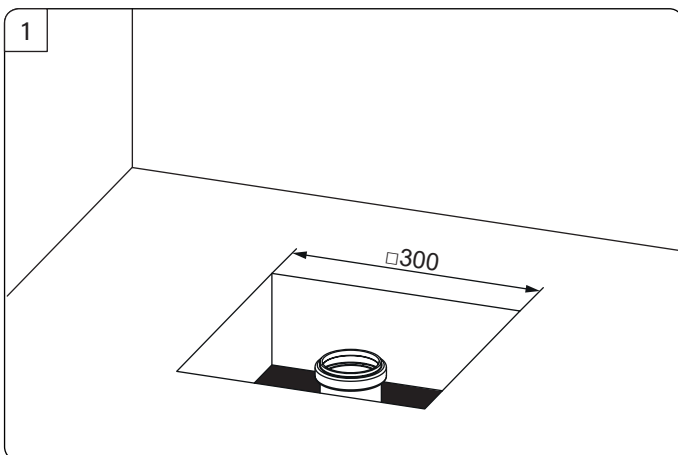

Ferrofix OA mit Klebeflansch 6 mm System 185

Ferrofix OA drain body with glued flange 6 mm system 185 • Rehausse Ferrofix OA avec bride à coller 6 mm système 185 • Rialzo Ferrofix OA con flangia adesiva 6 mm sistema 185 • Opzetstuk Ferrofix OA met lijmflens 6 mm systeem 185 • Nasada Ferrofix OA z kotnierza do przyklejenia hydroizolacji 6 mm system 185

KESSEL SE + Co. KG

Bahnhofstraße 31 · 85101 Lenting

www.kessel.com

Technischer Kundendienst

Ihren Ansprechpartner vor Ort finden Sie

auf der KESSEL-Homepage: www.kessel.de/kundendienst

18

Icon	Bedeutung / Meaning / Signification / Significato / Betekenis/ Znaczenie	Icon	Bedeutung / Meaning / Signification / Significato / Betekenis/ Znaczenie
	Lieferumfang / Scope of delivery / Détail de livraison / Dotazione / Leveringsomvang / Zakres dostawy		
	Einbau / Installation / Montage / Montaggio / Montage / Montaż		