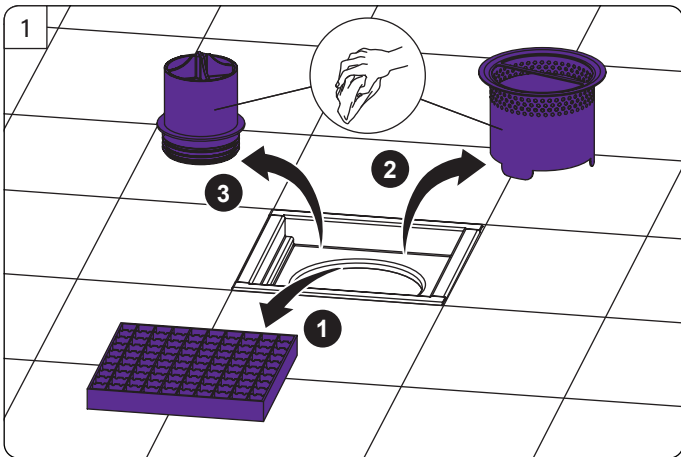

Ferrofix OA mit Klebeflansch 6 mm System 185

Ferrofix OA drain body with glued flange 6 mm system 185 • Rehausse Ferrofix OA avec bride à coller 6 mm système 185 • Rialzo Ferrofix OA con flangia adesiva 6 mm sistema 185 • Opzetstuk Ferrofix OA met lijmflens 6 mm systeem 185 • Nasada Ferrofix OA z kotnierza do przyklejenia hydroizolacji 6 mm system 185

KESSEL SE + Co. KG

Bahnhofstraße 31 · 85101 Lenting

www.kessel.com

Technischer Kundendienst

Ihren Ansprechpartner vor Ort finden Sie

auf der KESSEL-Homepage: www.kessel.de/kundendienst

18

Icon	Bedeutung / Meaning / Signification / Significato / Betekenis/ Znaczenie	Icon	Bedeutung / Meaning / Signification / Significato / Betekenis/ Znaczenie
	Lieferumfang / Scope of delivery / Détail de livraison / Dotazione / Leveringsomvang / Zakres dostawy		
	Einbau / Installation / Montage / Montaggio / Montage / Montaż		