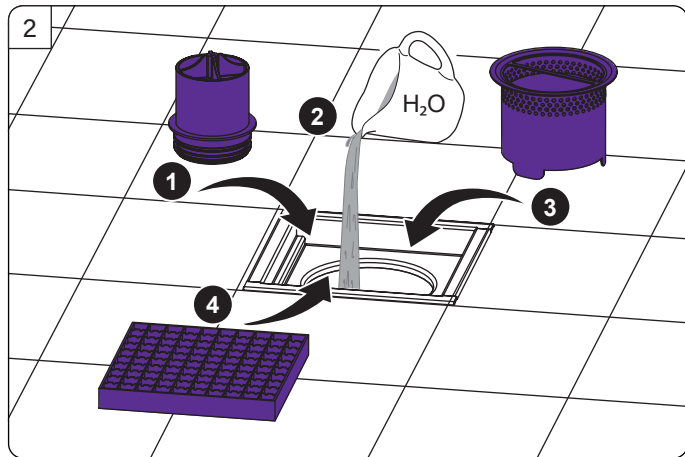

Ferrofix OA mit Klebeflansch 6 mm System 185

Ferrofix OA drain body with glued flange 6 mm system 185 • Rehausse Ferrofix OA avec bride à coller 6 mm système 185 • Rialzo Ferrofix OA con flangia adesiva 6 mm sistema 185 • Opzetstuk Ferrofix OA met lijmflens 6 mm systeem 185 • Nasada Ferrofix OA z kotnierza do przyklejenia hydroizolacji 6 mm system 185

KESSEL SE + Co. KG

Bahnhofstraße 31 · 85101 Lenting

www.kessel.com

Technischer Kundendienst

Ihren Ansprechpartner vor Ort finden Sie

auf der KESSEL-Homepage: www.kessel.de/kundendienst

18

Icon	Bedeutung / Meaning / Signification / Significato / Betekenis/ Znaczenie	Icon	Bedeutung / Meaning / Signification / Significato / Betekenis/ Znaczenie
	Lieferumfang / Scope of delivery / Détail de livraison / Dotazione / Leveringsomvang / Zakres dostawy		
	Einbau / Installation / Montage / Montaggio / Montage / Montaż		