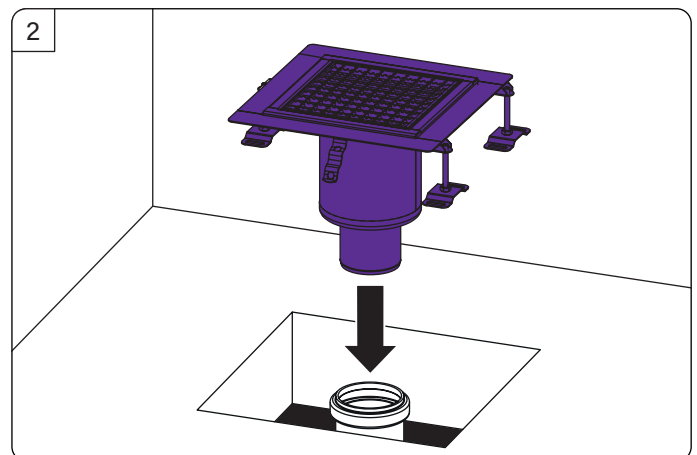

Ferrofix OA mit Klebeflansch 6 mm System 185

Ferrofix OA drain body with glued flange 6 mm system 185 • Rehausse Ferrofix OA avec bride à coller 6 mm système 185 • Rialzo Ferrofix OA con flangia adesiva 6 mm sistema 185 • Opzetstuk Ferrofix OA met lijmflens 6 mm systeem 185 • Nasada Ferrofix OA z kotnierza do przyklejenia hydroizolacji 6 mm system 185