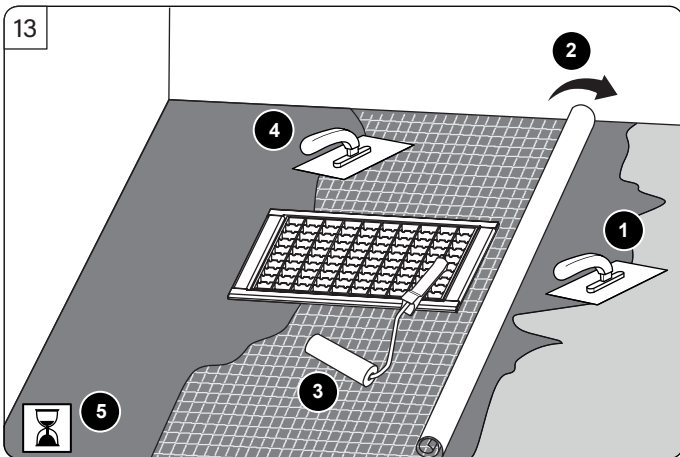

Ferrofix OA mit Klebeflansch 6 mm System 185

Ferrofix OA drain body with glued flange 6 mm system 185 • Rehausse Ferrofix OA avec bride à coller 6 mm système 185 • Rialzo Ferrofix OA con flangia adesiva 6 mm sistema 185 • Opzetstuk Ferrofix OA met lijmflens 6 mm systeem 185 • Nasada Ferrofix OA z kotnierza do przyklejenia hydroizolacji 6 mm system 185

KESSEL SE + Co. KG

Bahnhofstraße 31 · 85101 Lenting

www.kessel.com

Technischer Kundendienst

Ihren Ansprechpartner vor Ort finden Sie

auf der KESSEL-Homepage: www.kessel.de/kundendienst

18

Icon	Bedeutung / Meaning / Signification / Significato / Betekenis/ Znaczenie	Icon	Bedeutung / Meaning / Signification / Significato / Betekenis/ Znaczenie
	Lieferumfang / Scope of delivery / Détail de livraison / Dotazione / Leveringsomvang / Zakres dostawy		
	Einbau / Installation / Montage / Montaggio / Montage / Montaż		