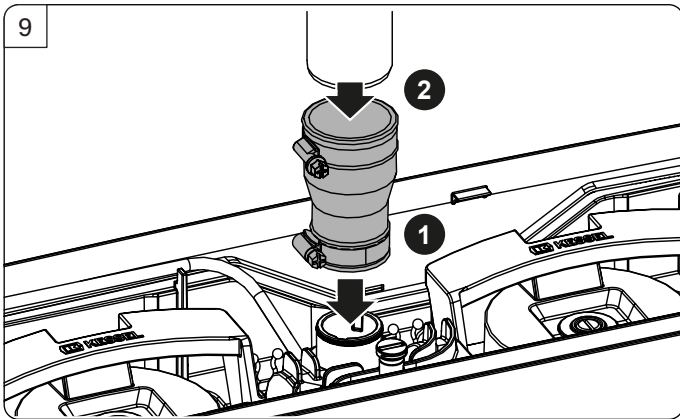

Anlageneinstellungen / System settings via Webserver:

Wi-Fi