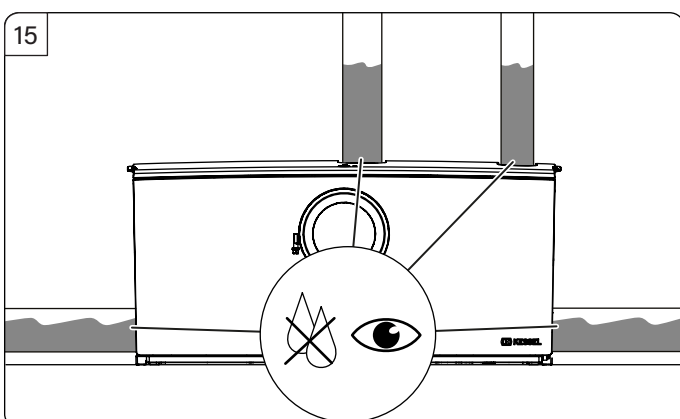

Anlageneinstellungen / System settings via Webserver:

Wi-Fi