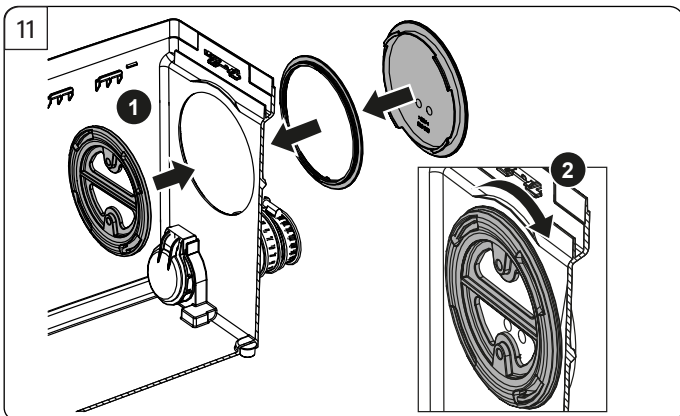

016-432E

Montage-Kurzanleitung Minilift L WC Duo

EN: Quick installation guide for Minilift L WC Duo
 AR: دليل تركيب سريع لـ Minilift L WC Duo
 BG: Кратко ръководство за монтаж Minilift L WC Duo
 CS: Stručný návod k montáži Minilift L WC Duo
 DA: Kort monteringsvejledning Minilift L WC Duo
 EL: Οδηγός γρήγορης εγκατάστασης για το Minilift L WC Duo
 ES: Instrucciones breves de montaje Minilift L WC Duo
 ET: Minilift L WC Duo paigaldamise lühijuhend
 FI: Asennuksen pikaopas Minilift L WC Duo
 FR: Notice de montage succincte Minilift L WC Duo
 HR: Kratki vodič za instalaciju za Minilift L WC Duo
 HU: Gyors telepítési útmutató Minilift L WC Duo-hez

IT: Guida rapida all'installazione per Minilift L WC Duo
 LT: Minilift L WC Duo greito montavimo instrukcija
 LV: Minilift L WC Duo ātrā uzstādīšanas rokasgrāmata
 NL: Snelle installatiehandleiding voor Minilift L WC Duo
 NO: Hurtiginstallasjonsveiledning for Minilift L WC Duo
 PL: Skrócona instrukcja montażu Minilift L WC Duo
 PT: Guia rápido de instalação para Minilift L WC Duo
 RO: Ghid de instalare rapidă pentru Minilift L WC Duo
 SL: Kratka navodila za namestitve Minilift L WC Duo
 SV: Snabbinstallationsguide för Minilift L WC Duo
 TR: Minilift L WC Duo için hızlı kurulum kılavuzu
 CN: Minilift L WC Duo 快速安装指南

Anlageneinstellungen / System settings via Webserver:

Wi-Fi

Icon	Bedeutung / Meaning / Signification / Significato / Betekenis/ Znaczenie	Icon	Bedeutung / Meaning / Signification / Significato / Betekenis/ Znaczenie
	Lieferumfang / Scope of delivery / Détail de livraison / Dotazione / Leveringsomvang / Zakres dostawy		Einbau / Installation / Montage / Montaggio / Montage / Montaż