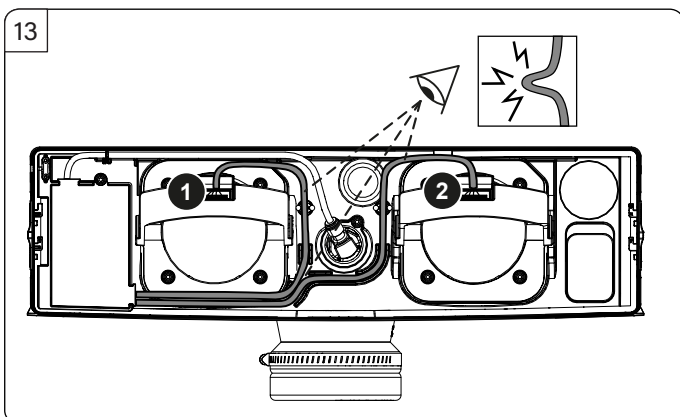

Anlageneinstellungen / System settings via Webserver:

Wi-Fi