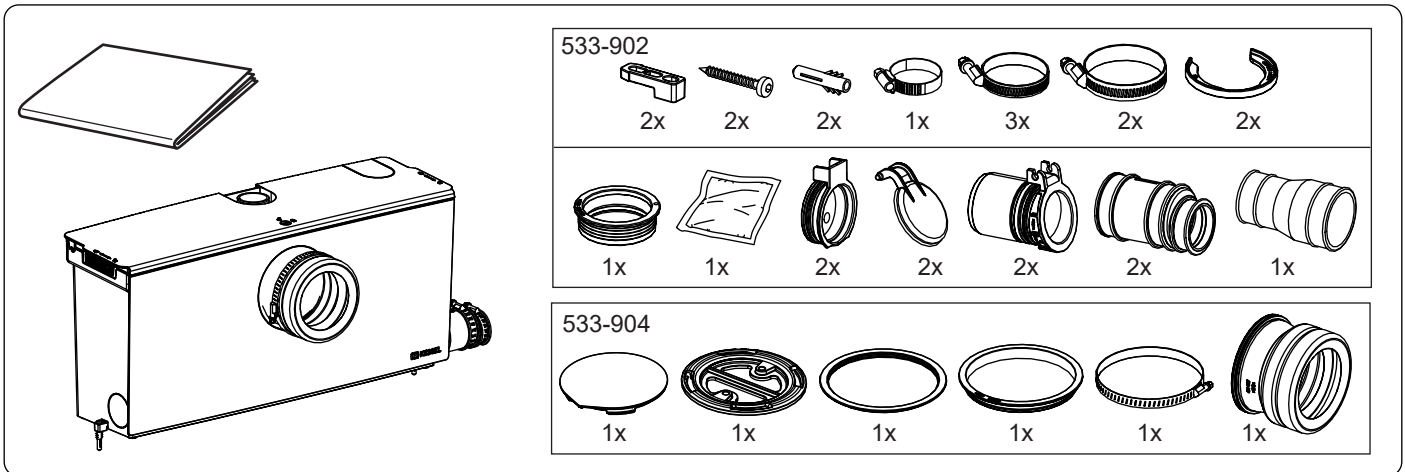

KESSEL SE + Co. KG
Bahnhofstraße 31 · 85101 Lenting
www.kessel.com

Technischer Kundendienst
Ihren Ansprechpartner vor Ort finden Sie
auf der KESSEL-Homepage: www.kessel.de/kundendienst