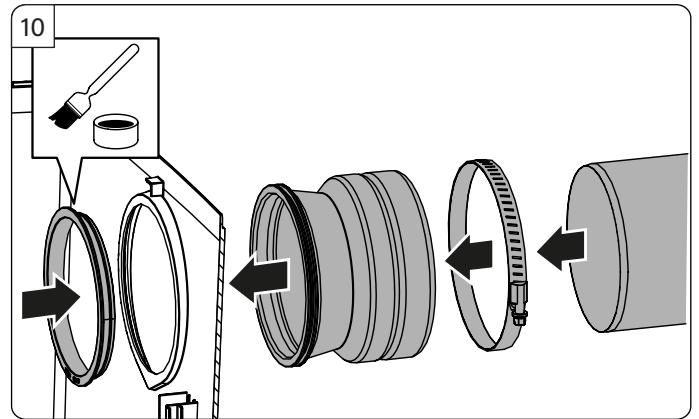

Anlageneinstellungen / System settings via Webserver:

Wi-Fi