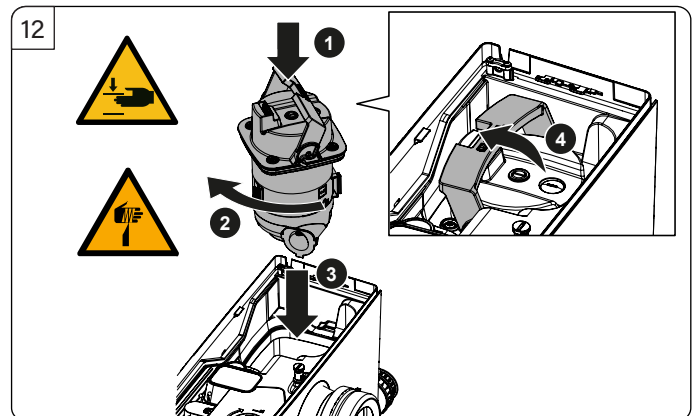

Anlageneinstellungen / System settings via Webserver:

Wi-Fi