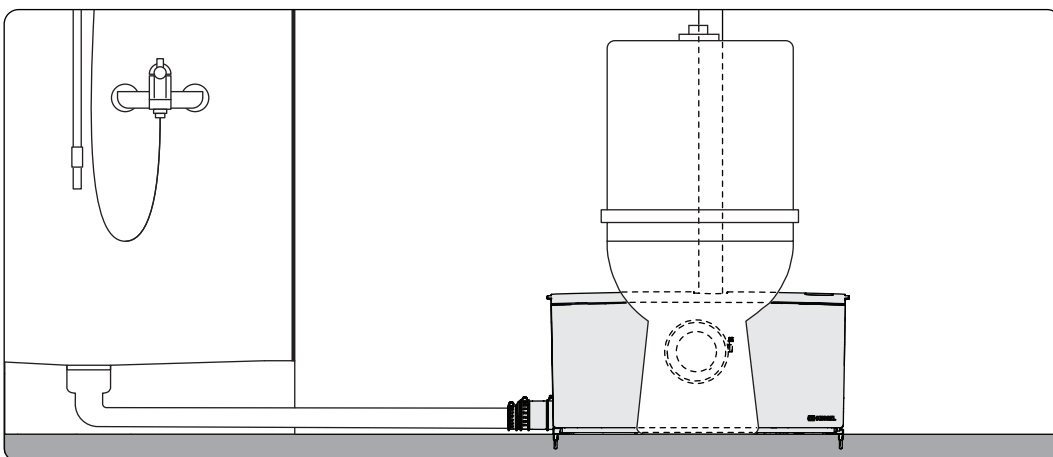

KESSEL SE + Co. KG
Bahnhofstraße 31 · 85101 Lenting
www.kessel.com

Technischer Kundendienst
Ihren Ansprechpartner vor Ort finden Sie
auf der KESSEL-Homepage: www.kessel.de/kundendienst