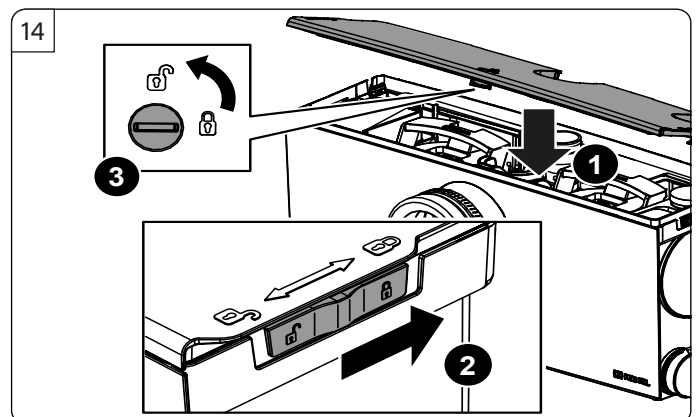

Anlageneinstellungen / System settings via Webserver:

Wi-Fi