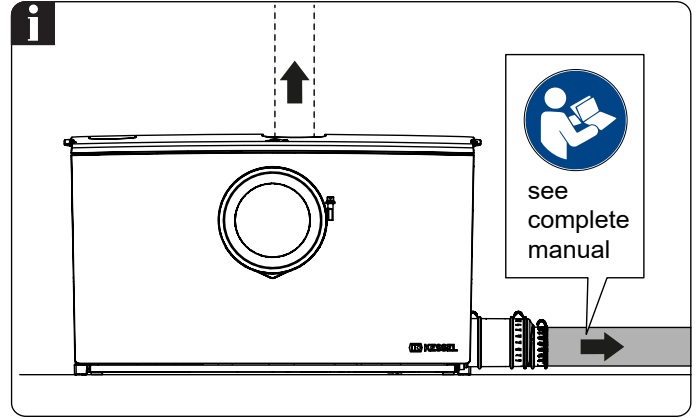

IT: Guida rapida all'installazione per Minilift L WC
 LT: Minilift L WC greito montavimo instrukcija
 LV: Minilift L WC ātrā uzstādīšanas rokasgrāmata
 NL: Snelle installatiehandleiding voor Minilift L WC
 NO: Hurtiginstallasjonsveiledning for Minilift L WC
 PL: Skrócona instrukcja montażu Minilift L WC
 PT: Guia rápido de instalação para Minilift L WC
 RO: Ghid de instalare rapidă pentru Minilift L WC
 SL: Kratka navodila za namestitve Minilift L WC
 SV: Snabbinstallationsguide för Minilift L WC
 TR: Minilift L WC için hızlı kurulum kılavuzu
 CN: Minilift L WC 快速安装指南

Icon	Bedeutung / Meaning / Signification / Significato / Betekenis/ Znaczenie	Icon	Bedeutung / Meaning / Signification / Significato / Betekenis/ Znaczenie
	Lieferumfang / Scope of delivery / Détail de livraison / Dotazione / Leveringsomvang / Zakres dostawy		Einbau / Installation / Montage / Montaggio / Montage / Montaž