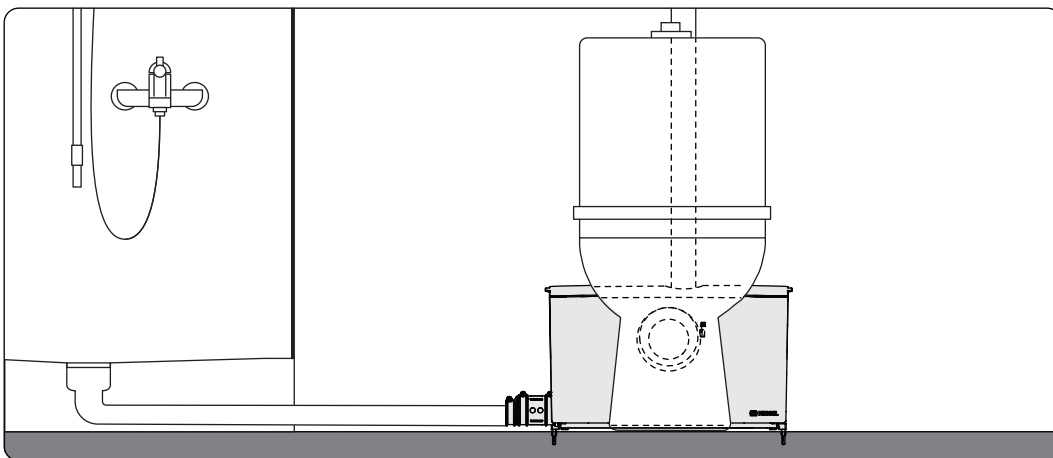

KESSEL SE + Co. KG
Bahnhofstraße 31 · 85101 Lenting
www.kessel.com

Technischer Kundendienst
Ihren Ansprechpartner vor Ort finden Sie
auf der KESSEL-Homepage: www.kessel.de/kundendienst