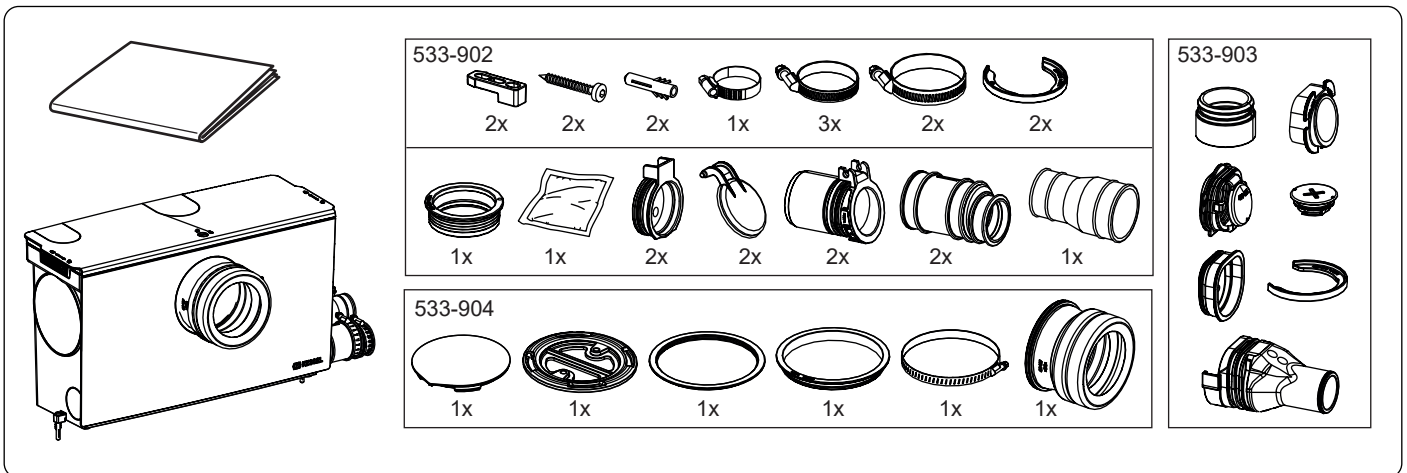

KESSEL SE + Co. KG
Bahnhofstraße 31 · 85101 Lenting
www.kessel.com

Technischer Kundendienst
Ihren Ansprechpartner vor Ort finden Sie
auf der KESSEL-Homepage: www.kessel.de/kundendienst