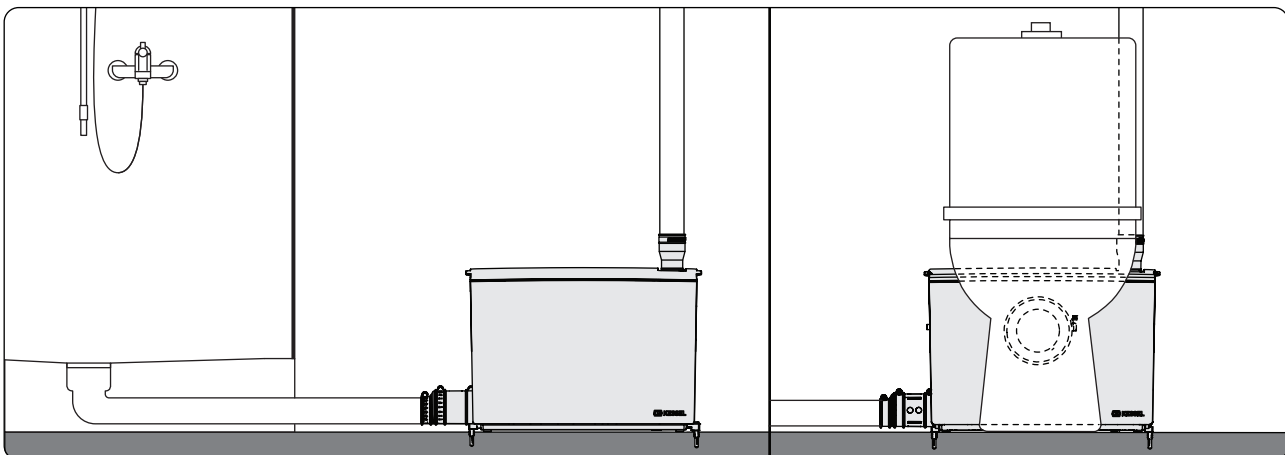

KESSEL SE + Co. KG

Bahnhofstraße 31 · 85101 Lenting

www.kessel.com

Technischer Kundendienst

Ihren Ansprechpartner vor Ort finden Sie

auf der KESSEL-Homepage: www.kessel.de/kundendienst