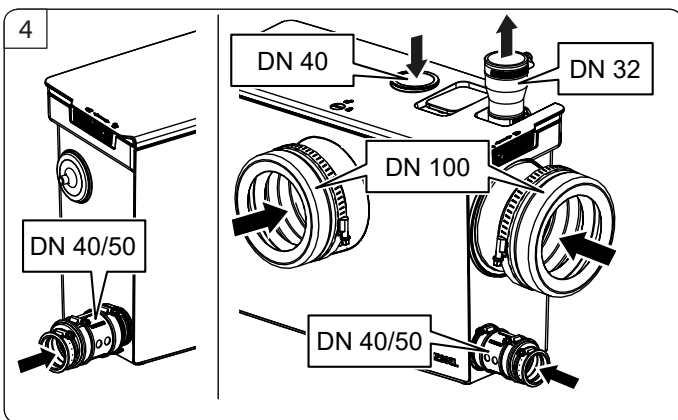

Minilift M

Minilift M WC

KESSEL SE + Co. KG

Bahnhofstraße 31 · 85101 Lenting

www.kessel.com

Technischer Kundendienst

Ihren Ansprechpartner vor Ort finden Sie

auf der KESSEL-Homepage: www.kessel.de/kundendienst

Icon	Bedeutung / Meaning / Signification / Significato / Betekenis/ Znaczenie	Icon	Bedeutung / Meaning / Signification / Significato / Betekenis/ Znaczenie
	Lieferumfang / Scope of delivery / Détail de livraison / Dotazione / Leveringsomvang / Zakres dostawy		Einbau / Installation / Montage / Montaggio / Montage / Montaż