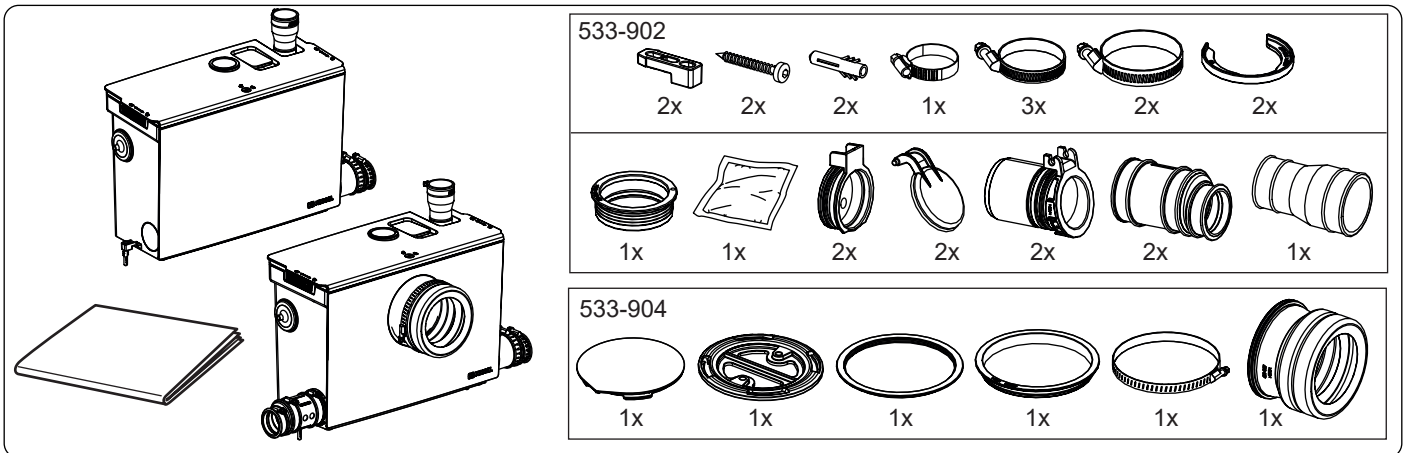

KESSEL SE + Co. KG

Bahnhofstraße 31 · 85101 Lenting

www.kessel.com

Technischer Kundendienst

Ihren Ansprechpartner vor Ort finden Sie

auf der KESSEL-Homepage: www.kessel.de/kundendienst