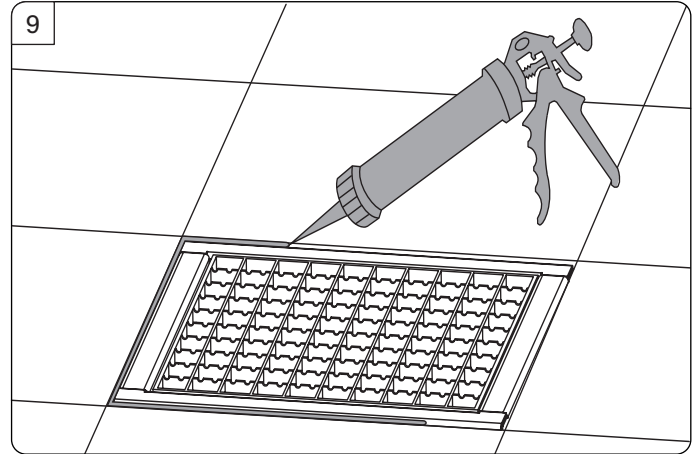

Ferrofix Aufsatzstück ohne Klebeflansch System 185

Ferrofix upper section without glued flange system 185 • Rehausse Ferrofix sans bride à coller système 185 • Rialzo Ferrofix senza flangia adesiva sistema 185 • Opzetstuk Ferrofix zonder lijmflens systeem 185 • Nasada Ferrofix bez kotnierza do przyklejenia hydroizolacji system 185

KESSEL SE + Co. KG

Bahnhofstraße 31 · 85101 Lenting

www.kessel.com

Technischer Kundendienst

Ihren Ansprechpartner vor Ort finden Sie

auf der KESSEL-Homepage: www.kessel.de/kundendienst

Icon	Bedeutung / Meaning / Signification / Significato / Betekenis/ Znaczenie	Icon	Bedeutung / Meaning / Signification / Significato / Betekenis/ Znaczenie
	Systemübersicht / System overview / Vue d'ensemble du système / Quadro del sistema / Systeemoverzicht / Przegląd systemu		Wartung / Maintenance / Manutenzione / Onderhoud / Konserwacja
	Einbau / Installation / Montage / Montaggio / Montage / Montaż		