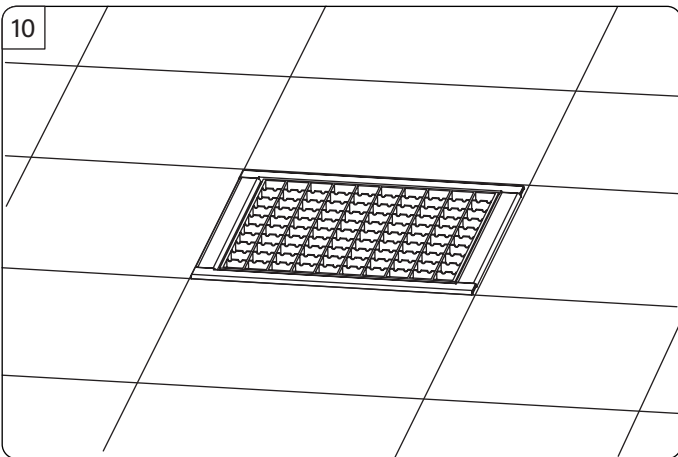

Ferrofix Aufsatzstück ohne Klebeflansch System 185

Ferrofix upper section without glued flange system 185 • Rehausse Ferrofix sans bride à coller système 185 • Rialzo Ferrofix senza flangia adesiva sistema 185 • Opzetstuk Ferrofix zonder lijmflens systeem 185 • Nasada Ferrofix bez kotnierza do przyklejenia hydroizolacji system 185

KESSEL SE + Co. KG

Bahnhofstraße 31 · 85101 Lenting

www.kessel.com

Technischer Kundendienst

Ihren Ansprechpartner vor Ort finden Sie

auf der KESSEL-Homepage: www.kessel.de/kundendienst

Icon	Bedeutung / Meaning / Signification / Significato / Betekenis/ Znaczenie	Icon	Bedeutung / Meaning / Signification / Significato / Betekenis/ Znaczenie
	Systemübersicht / System overview / Vue d'ensemble du système / Quadro del sistema / Systeemoverzicht / Przegląd systemu		Wartung / Maintenance / Manutenzione / Onderhoud / Konserwacja
	Einbau / Installation / Montage / Montaggio / Montage / Montaż		