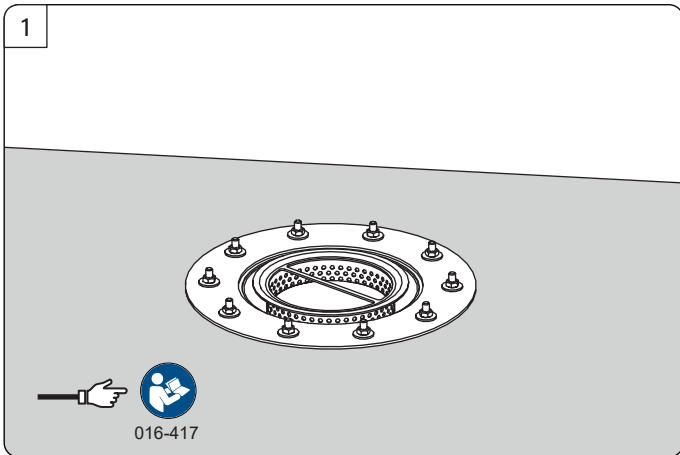

Ferrofix Aufsatzstück ohne Klebeflansch System 185

Ferrofix upper section without glued flange system 185 • Rehausse Ferrofix sans bride à coller système 185 • Rialzo Ferrofix senza flangia adesiva sistema 185 • Opzetstuk Ferrofix zonder lijmflens systeem 185 • Nasada Ferrofix bez kotnierza do przyklejenia hydroizolacji system 185

KESSEL SE + Co. KG

Bahnhofstraße 31 · 85101 Lenting

www.kessel.com

Technischer Kundendienst

Ihren Ansprechpartner vor Ort finden Sie

auf der KESSEL-Homepage: www.kessel.de/kundendienst

Icon	Bedeutung / Meaning / Signification / Significato / Betekenis/ Znaczenie	Icon	Bedeutung / Meaning / Signification / Significato / Betekenis/ Znaczenie
	Systemübersicht / System overview / Vue d'ensemble du système / Quadro del sistema / Systeemoverzicht / Przegląd systemu		Wartung / Maintenance / Manutenzione / Onderhoud / Konserwacja
	Einbau / Installation / Montage / Montaggio / Montage / Montaż		