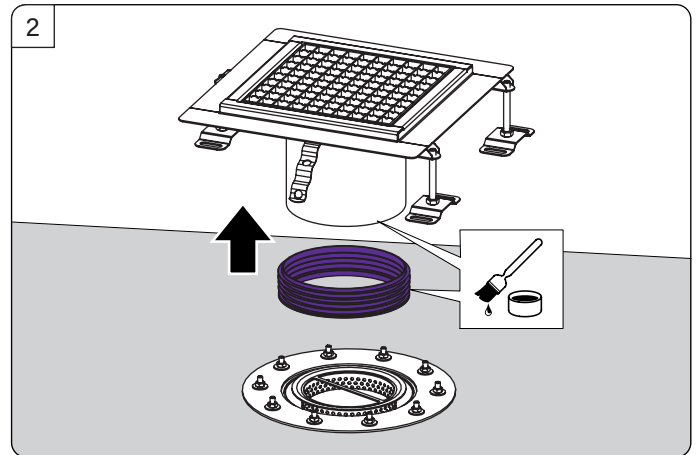

Ferrofix Aufsatzstück mit Klebeflansch 15 mm System 185

Ferrofix upper section with glued flange 15mm system 185 • Rehausse Ferrofix avec bride à coller 15mm système 185 • Rialzo Ferrofix con flangia adesiva 15mm sistema 185 • Opzetstuk Ferrofix met lijmflens 15mm systeem 185 • Nasada Ferrofix z kotnierza do przyklejenia hydroizolacji system 185

KESSEL SE + Co. KG

Bahnhofstraße 31 · 85101 Lenting

www.kessel.com

Technischer Kundendienst

Ihren Ansprechpartner vor Ort finden Sie

auf der KESSEL-Homepage: www.kessel.de/kundendienst

Icon	Bedeutung / Meaning / Signification / Significato / Betekenis/ Znaczenie	Icon	Bedeutung / Meaning / Signification / Significato / Betekenis/ Znaczenie
	Systemübersicht / System overview / Vue d'ensemble du système / Quadro del sistema / Systeemoverzicht / Przegląd systemu		Wartung / Maintenance / Manutenzione / Onderhoud / Konserwacja
	Einbau / Installation / Montage / Montaggio / Montage / Montaż		