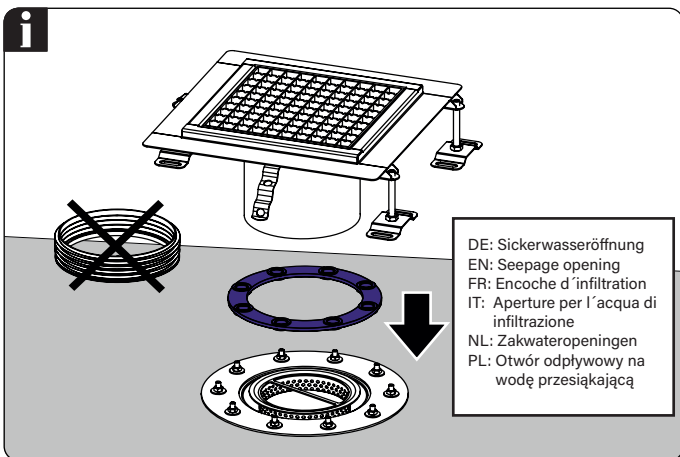

Ferrofix Aufsatzstück mit Klebeflansch 15 mm System 185

Ferrofix upper section with glued flange 15mm system 185 • Rehausse Ferrofix avec bride à coller 15mm système 185 • Rialzo Ferrofix con flangia adesiva 15mm sistema 185 • Opzetstuk Ferrofix met lijmflens 15mm systeem 185 • Nasada Ferrofix z kotnierza do przyklejenia hydroizolacji system 185

KESSEL SE + Co. KG

Bahnhofstraße 31 · 85101 Lenting

www.kessel.com

Technischer Kundendienst

Ihren Ansprechpartner vor Ort finden Sie

auf der KESSEL-Homepage: www.kessel.de/kundendienst

Icon	Bedeutung / Meaning / Signification / Significato / Betekenis/ Znaczenie	Icon	Bedeutung / Meaning / Signification / Significato / Betekenis/ Znaczenie
	Systemübersicht / System overview / Vue d'ensemble du système / Quadro del sistema / Systeemoverzicht / Przegląd systemu		Wartung / Maintenance / Manutenzione / Onderhoud / Konserwacja
	Einbau / Installation / Montage / Montaggio / Montage / Montaż		