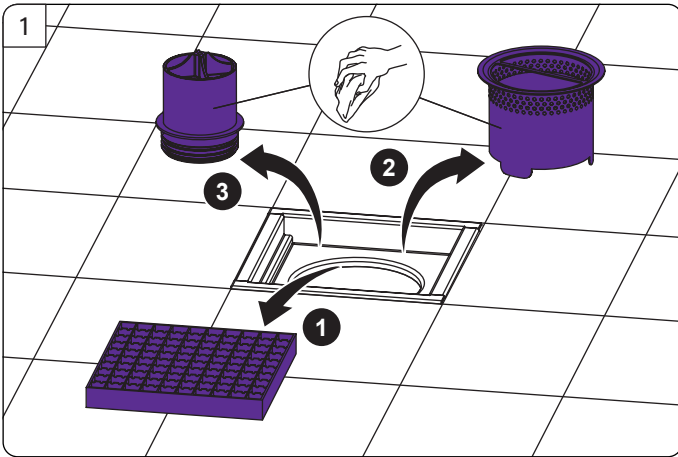

Ferrofix Aufsatzstück mit Klebeflansch 15 mm System 185

Ferrofix upper section with glued flange 15mm system 185 • Rehausse Ferrofix avec bride à coller 15mm système 185 • Rialzo Ferrofix con flangia adesiva 15mm sistema 185 • Opzetstuk Ferrofix met lijmflens 15mm systeem 185 • Nasada Ferrofix z kotnierza do przyklejenia hydroizolacji system 185

KESSEL SE + Co. KG

Bahnhofstraße 31 · 85101 Lenting

www.kessel.com

Technischer Kundendienst

Ihren Ansprechpartner vor Ort finden Sie

auf der KESSEL-Homepage: www.kessel.de/kundendienst

Icon	Bedeutung / Meaning / Signification / Significato / Betekenis/ Znaczenie	Icon	Bedeutung / Meaning / Signification / Significato / Betekenis/ Znaczenie
	Systemübersicht / System overview / Vue d'ensemble du système / Quadro del sistema / Systeemoverzicht / Przegląd systemu		Wartung / Maintenance / Manutenzione / Onderhoud / Konserwacja
	Einbau / Installation / Montage / Montaggio / Montage / Montaż		