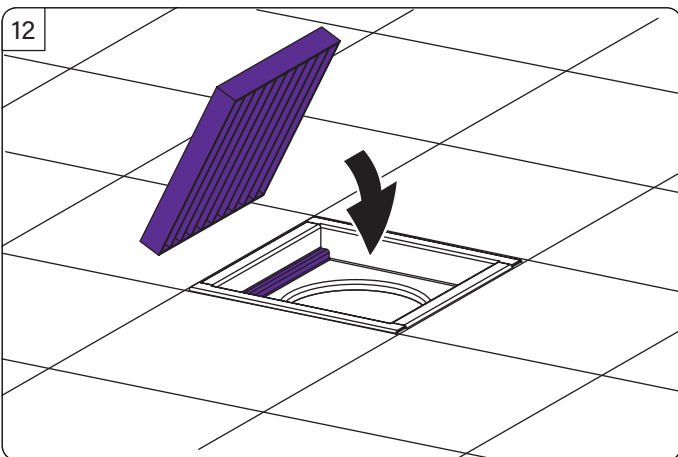

Ferrofix Aufsatzstück mit Klebeflansch 15 mm System 185

Ferrofix upper section with glued flange 15mm system 185 • Rehausse Ferrofix avec bride à coller 15mm système 185 • Rialzo Ferrofix con flangia adesiva 15mm sistema 185 • Opzetstuk Ferrofix met lijmflens 15mm systeem 185 • Nasada Ferrofix z kotnierza do przyklejenia hydroizolacji system 185

KESSEL SE + Co. KG

Bahnhofstraße 31 · 85101 Lenting

www.kessel.com

Technischer Kundendienst

Ihren Ansprechpartner vor Ort finden Sie

auf der KESSEL-Homepage: www.kessel.de/kundendienst

Icon	Bedeutung / Meaning / Signification / Significato / Betekenis/ Znaczenie	Icon	Bedeutung / Meaning / Signification / Significato / Betekenis/ Znaczenie
	Systemübersicht / System overview / Vue d'ensemble du système / Quadro del sistema / Systeemoverzicht / Przegląd systemu		Wartung / Maintenance / Manutenzione / Onderhoud / Konserwacja
	Einbau / Installation / Montage / Montaggio / Montage / Montaż		