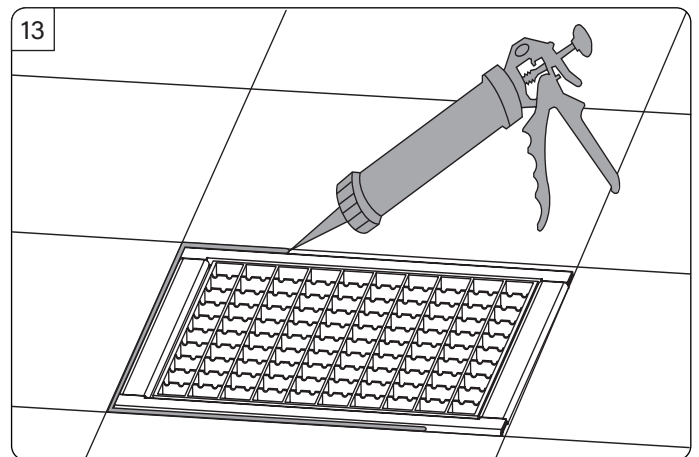

Ferrofix Aufsatzstück mit Klebeflansch 15 mm System 185

Ferrofix upper section with glued flange 15mm system 185 • Rehausse Ferrofix avec bride à coller 15mm système 185 • Rialzo Ferrofix con flangia adesiva 15mm sistema 185 • Opzetstuk Ferrofix met lijmflens 15mm systeem 185 • Nasada Ferrofix z kotnierza do przyklejenia hydroizolacji system 185

KESSEL SE + Co. KG

Bahnhofstraße 31 · 85101 Lenting

www.kessel.com

Technischer Kundendienst

Ihren Ansprechpartner vor Ort finden Sie

auf der KESSEL-Homepage: www.kessel.de/kundendienst

Icon	Bedeutung / Meaning / Signification / Significato / Betekenis/ Znaczenie	Icon	Bedeutung / Meaning / Signification / Significato / Betekenis/ Znaczenie
	Systemübersicht / System overview / Vue d'ensemble du système / Quadro del sistema / Systeemoverzicht / Przegląd systemu		Wartung / Maintenance / Manutenzione / Onderhoud / Konserwacja
	Einbau / Installation / Montage / Montaggio / Montage / Montaż		