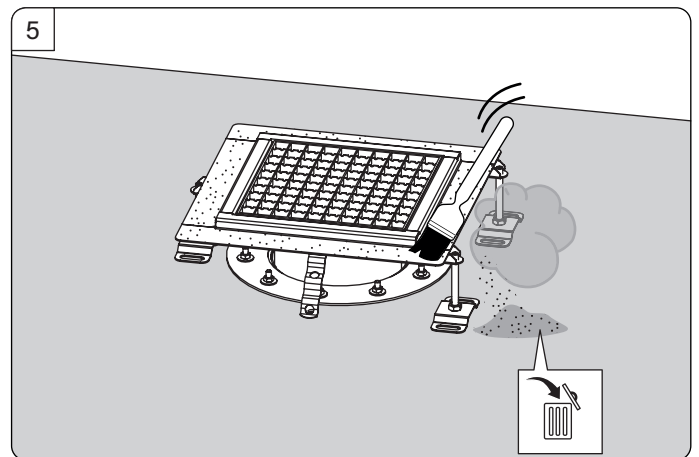

Ferrofix Aufsatzstück mit Klebeflansch 15 mm System 185

Ferrofix upper section with glued flange 15mm system 185 • Rehausse Ferrofix avec bride à coller 15mm système 185 • Rialzo Ferrofix con flangia adesiva 15mm sistema 185 • Opzetstuk Ferrofix met lijmflens 15mm systeem 185 • Nasada Ferrofix z kotnierza do przyklejenia hydroizolacji system 185

KESSEL SE + Co. KG

Bahnhofstraße 31 · 85101 Lenting

www.kessel.com

Technischer Kundendienst

Ihren Ansprechpartner vor Ort finden Sie

auf der KESSEL-Homepage: www.kessel.de/kundendienst

Icon	Bedeutung / Meaning / Signification / Significato / Betekenis/ Znaczenie	Icon	Bedeutung / Meaning / Signification / Significato / Betekenis/ Znaczenie
	Systemübersicht / System overview / Vue d'ensemble du système / Quadro del sistema / Systeemoverzicht / Przegląd systemu		Wartung / Maintenance / Manutenzione / Onderhoud / Konserwacja
	Einbau / Installation / Montage / Montaggio / Montage / Montaż		