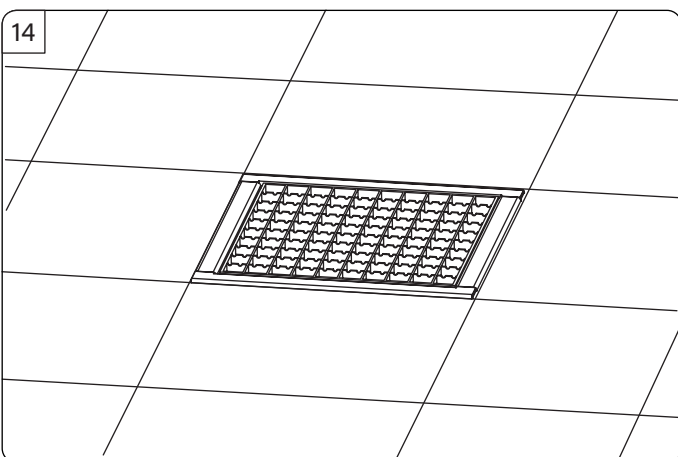

Ferrofix Aufsatzstück mit Klebeflansch 15 mm System 185

Ferrofix upper section with glued flange 15mm system 185 • Rehausse Ferrofix avec bride à coller 15mm système 185 • Rialzo Ferrofix con flangia adesiva 15mm sistema 185 • Opzetstuk Ferrofix met lijmflens 15mm systeem 185 • Nasada Ferrofix z kotnierza do przyklejenia hydroizolacji system 185

KESSEL SE + Co. KG

Bahnhofstraße 31 · 85101 Lenting

www.kessel.com

Technischer Kundendienst

Ihren Ansprechpartner vor Ort finden Sie

auf der KESSEL-Homepage: www.kessel.de/kundendienst

Icon	Bedeutung / Meaning / Signification / Significato / Betekenis/ Znaczenie	Icon	Bedeutung / Meaning / Signification / Significato / Betekenis/ Znaczenie
	Systemübersicht / System overview / Vue d'ensemble du système / Quadro del sistema / Systeemoverzicht / Przegląd systemu		Wartung / Maintenance / Manutenzione / Onderhoud / Konserwacja
	Einbau / Installation / Montage / Montaggio / Montage / Montaż		