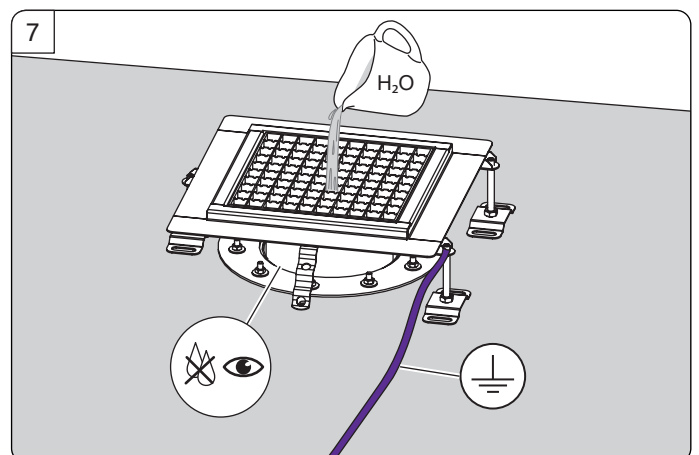

Ferrofix Aufsatzstück mit Klebeflansch 15 mm System 185

Ferrofix upper section with glued flange 15mm system 185 • Rehausse Ferrofix avec bride à coller 15mm système 185 • Rialzo Ferrofix con flangia adesiva 15mm sistema 185 • Opzetstuk Ferrofix met lijmflens 15mm systeem 185 • Nasada Ferrofix z kotnierza do przyklejenia hydroizolacji system 185

KESSEL SE + Co. KG

Bahnhofstraße 31 · 85101 Lenting

www.kessel.com

Technischer Kundendienst

Ihren Ansprechpartner vor Ort finden Sie

auf der KESSEL-Homepage: www.kessel.de/kundendienst

Icon	Bedeutung / Meaning / Signification / Significato / Betekenis/ Znaczenie	Icon	Bedeutung / Meaning / Signification / Significato / Betekenis/ Znaczenie
	Systemübersicht / System overview / Vue d'ensemble du système / Quadro del sistema / Systeemoverzicht / Przegląd systemu		Wartung / Maintenance / Manutenzione / Onderhoud / Konserwacja
	Einbau / Installation / Montage / Montaggio / Montage / Montaż		