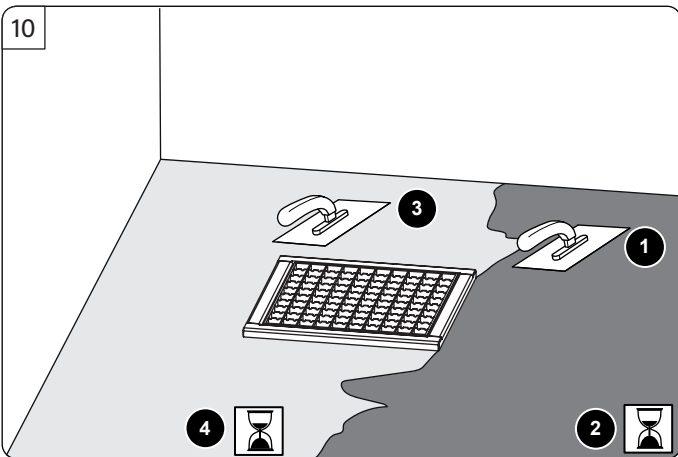

Ferrofix Aufsatzstück mit Klebeflansch 15 mm System 185

Ferrofix upper section with glued flange 15mm system 185 • Rehausse Ferrofix avec bride à coller 15mm système 185 • Rialzo Ferrofix con flangia adesiva 15mm sistema 185 • Opzetstuk Ferrofix met lijmflens 15mm systeem 185 • Nasada Ferrofix z kotnierza do przyklejenia hydroizolacji system 185

KESSEL SE + Co. KG

Bahnhofstraße 31 · 85101 Lenting

www.kessel.com

Technischer Kundendienst

Ihren Ansprechpartner vor Ort finden Sie

auf der KESSEL-Homepage: www.kessel.de/kundendienst

Icon	Bedeutung / Meaning / Signification / Significato / Betekenis/ Znaczenie	Icon	Bedeutung / Meaning / Signification / Significato / Betekenis/ Znaczenie
	Systemübersicht / System overview / Vue d'ensemble du système / Quadro del sistema / Systeemoverzicht / Przegląd systemu		Wartung / Maintenance / Manutenzione / Onderhoud / Konserwacja
	Einbau / Installation / Montage / Montaggio / Montage / Montaż		