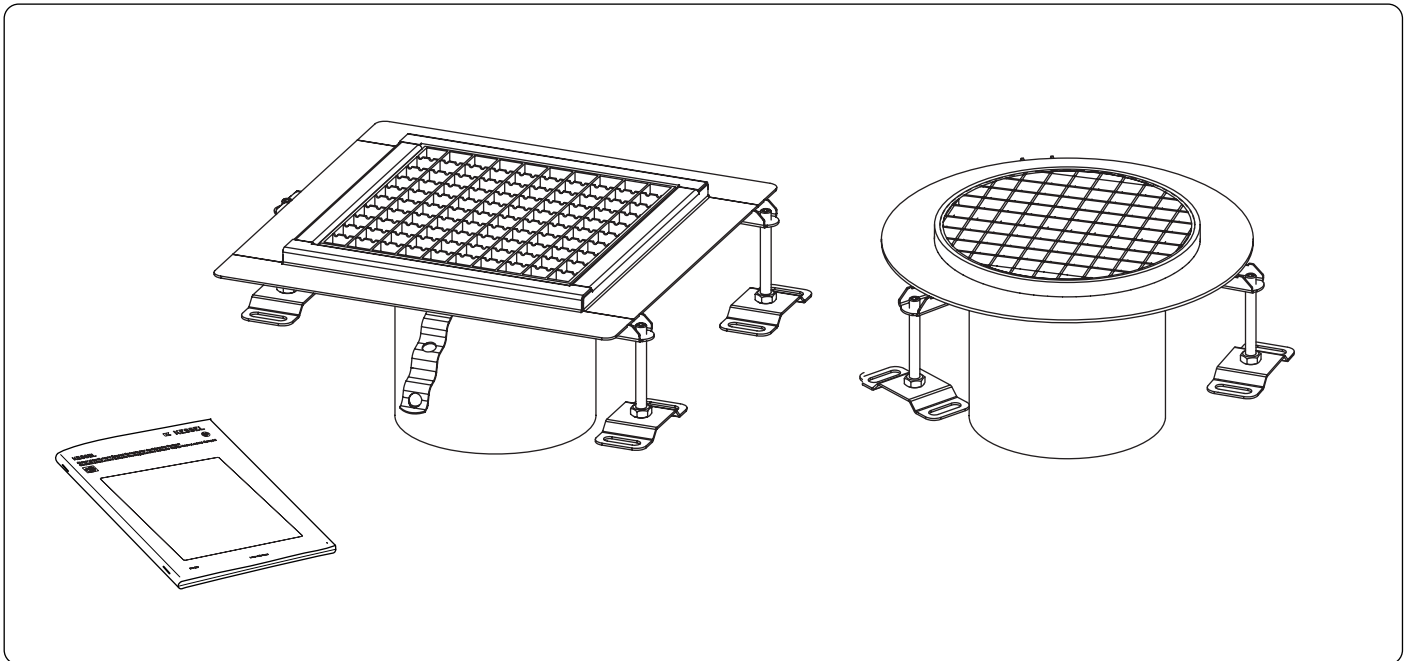

Ferrofix Aufsatzstück mit Klebeflansch 15 mm System 185

Ferrofix upper section with glued flange 15mm system 185 • Rehausse Ferrofix avec bride à coller 15mm système 185 • Rialzo Ferrofix con flangia adesiva 15mm sistema 185 • Opzetstuk Ferrofix met lijmflens 15mm systeem 185 • Nasada Ferrofix z kotnierza do przyklejenia hydroizolacji system 185

KESSEL SE + Co. KG

Bahnhofstraße 31 · 85101 Lenting

www.kessel.com

Technischer Kundendienst

Ihren Ansprechpartner vor Ort finden Sie

auf der KESSEL-Homepage: www.kessel.de/kundendienst

Icon	Bedeutung / Meaning / Signification / Significato / Betekenis/ Znaczenie	Icon	Bedeutung / Meaning / Signification / Significato / Betekenis/ Znaczenie
	Systemübersicht / System overview / Vue d'ensemble du système / Quadro del sistema / Systeemoverzicht / Przegląd systemu		Wartung / Maintenance / Manutenzione / Onderhoud / Konserwacja
	Einbau / Installation / Montage / Montaggio / Montage / Montaż		