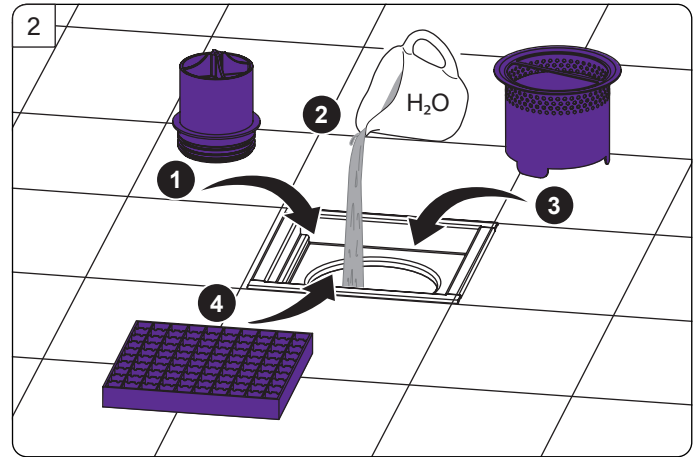

Ferrofix Aufsatzstück mit Klebeflansch 15 mm System 185

Ferrofix upper section with glued flange 15mm system 185 • Rehausse Ferrofix avec bride à coller 15mm système 185 • Rialzo Ferrofix con flangia adesiva 15mm sistema 185 • Opzetstuk Ferrofix met lijmflens 15mm systeem 185 • Nasada Ferrofix z kotnierza do przyklejenia hydroizolacji system 185

KESSEL SE + Co. KG

Bahnhofstraße 31 · 85101 Lenting

www.kessel.com

Technischer Kundendienst

Ihren Ansprechpartner vor Ort finden Sie

auf der KESSEL-Homepage: www.kessel.de/kundendienst

Icon	Bedeutung / Meaning / Signification / Significato / Betekenis/ Znaczenie	Icon	Bedeutung / Meaning / Signification / Significato / Betekenis/ Znaczenie
	Systemübersicht / System overview / Vue d'ensemble du système / Quadro del sistema / Systeemoverzicht / Przegląd systemu		Wartung / Maintenance / Manutenzione / Onderhoud / Konserwacja
	Einbau / Installation / Montage / Montaggio / Montage / Montaż		