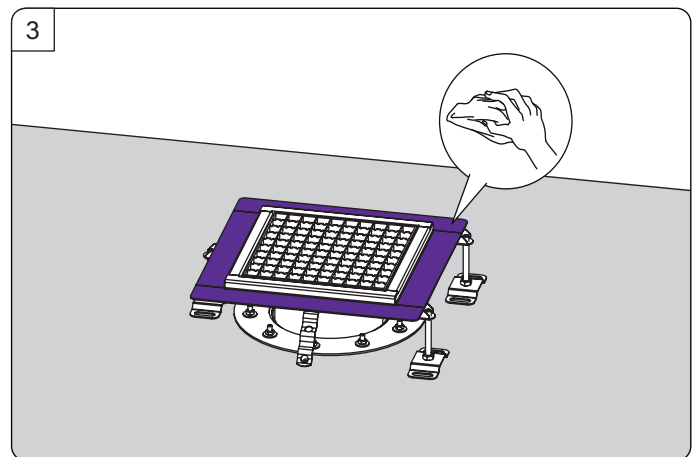

Ferrofix Aufsatzstück mit Klebeflansch 15 mm System 185

Ferrofix upper section with glued flange 15mm system 185 • Rehausse Ferrofix avec bride à coller 15mm système 185 • Rialzo Ferrofix con flangia adesiva 15mm sistema 185 • Opzetstuk Ferrofix met lijmflens 15mm systeem 185 • Nasada Ferrofix z kotnierza do przyklejenia hydroizolacji system 185

KESSEL SE + Co. KG

Bahnhofstraße 31 · 85101 Lenting

www.kessel.com

Technischer Kundendienst

Ihren Ansprechpartner vor Ort finden Sie

auf der KESSEL-Homepage: www.kessel.de/kundendienst

Icon	Bedeutung / Meaning / Signification / Significato / Betekenis/ Znaczenie	Icon	Bedeutung / Meaning / Signification / Significato / Betekenis/ Znaczenie
	Systemübersicht / System overview / Vue d'ensemble du système / Quadro del sistema / Systeemoverzicht / Przegląd systemu		Wartung / Maintenance / Manutenzione / Onderhoud / Konserwacja
	Einbau / Installation / Montage / Montaggio / Montage / Montaż		