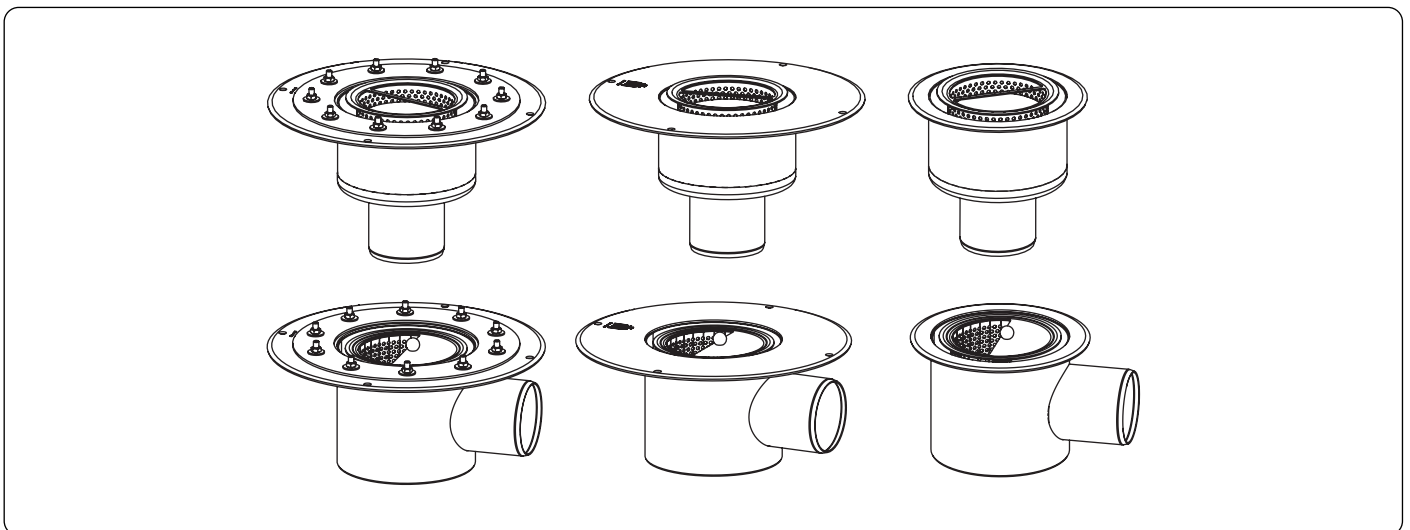

Ferrofix Aufsatzstück mit Klebeflansch 15 mm System 185

Ferrofix upper section with glued flange 15mm system 185 • Rehausse Ferrofix avec bride à coller 15mm système 185 • Rialzo Ferrofix con flangia adesiva 15mm sistema 185 • Opzetstuk Ferrofix met lijmflens 15mm systeem 185 • Nasada Ferrofix z kotnierza do przyklejenia hydroizolacji system 185