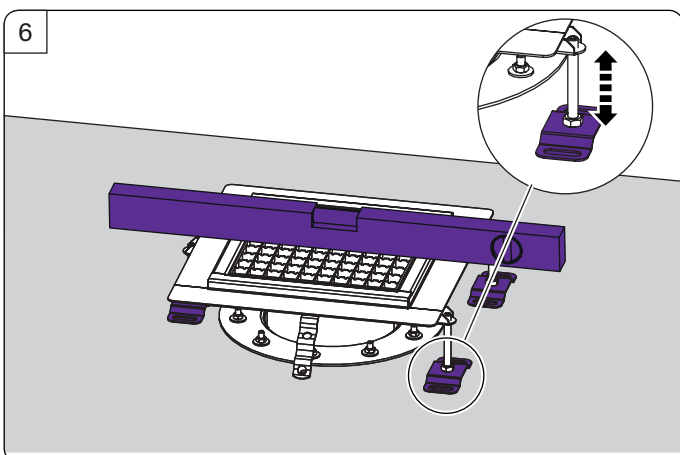

Ferrofix Aufsatzstück mit Klebeflansch 15 mm System 185

Ferrofix upper section with glued flange 15mm system 185 • Rehausse Ferrofix avec bride à coller 15mm système 185 • Rialzo Ferrofix con flangia adesiva 15mm sistema 185 • Opzetstuk Ferrofix met lijmflens 15mm systeem 185 • Nasada Ferrofix z kotnierza do przyklejenia hydroizolacji system 185

KESSEL SE + Co. KG

Bahnhofstraße 31 · 85101 Lenting

www.kessel.com

Technischer Kundendienst

Ihren Ansprechpartner vor Ort finden Sie

auf der KESSEL-Homepage: www.kessel.de/kundendienst

Icon	Bedeutung / Meaning / Signification / Significato / Betekenis/ Znaczenie	Icon	Bedeutung / Meaning / Signification / Significato / Betekenis/ Znaczenie
	Systemübersicht / System overview / Vue d'ensemble du système / Quadro del sistema / Systeemoverzicht / Przegląd systemu		Wartung / Maintenance / Manutenzione / Onderhoud / Konserwacja
	Einbau / Installation / Montage / Montaggio / Montage / Montaż		