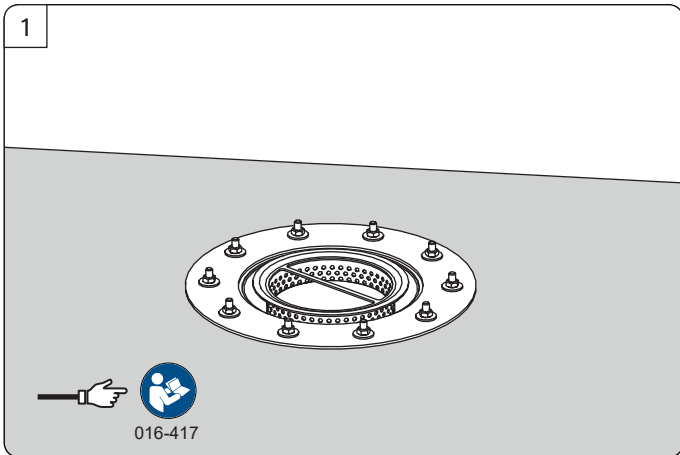

Ferrofix Aufsatzstück mit Klebeflansch 15 mm System 185

Ferrofix upper section with glued flange 15mm system 185 • Rehausse Ferrofix avec bride à coller 15mm système 185 • Rialzo Ferrofix con flangia adesiva 15mm sistema 185 • Opzetstuk Ferrofix met lijmflens 15mm systeem 185 • Nasada Ferrofix z kotnierza do przyklejenia hydroizolacji system 185

KESSEL SE + Co. KG

Bahnhofstraße 31 · 85101 Lenting

www.kessel.com

Technischer Kundendienst

Ihren Ansprechpartner vor Ort finden Sie

auf der KESSEL-Homepage: www.kessel.de/kundendienst

Icon	Bedeutung / Meaning / Signification / Significato / Betekenis/ Znaczenie	Icon	Bedeutung / Meaning / Signification / Significato / Betekenis/ Znaczenie
	Systemübersicht / System overview / Vue d'ensemble du système / Quadro del sistema / Systeemoverzicht / Przegląd systemu		Wartung / Maintenance / Manutenzione / Onderhoud / Konserwacja
	Einbau / Installation / Montage / Montaggio / Montage / Montaż		