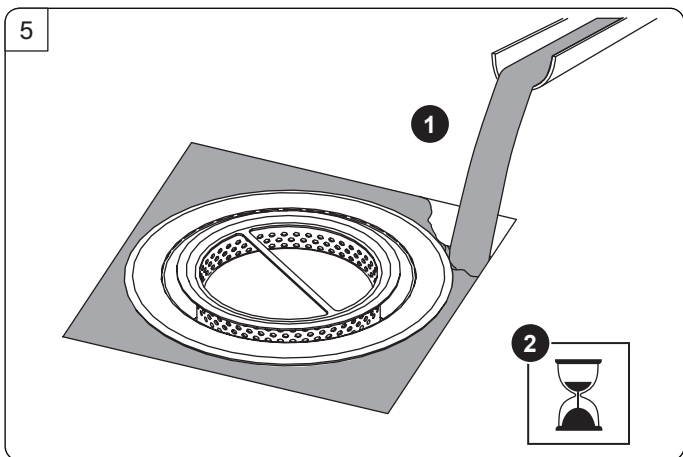

Ferrofix Grundkörper ohne Klebeflansch System 185

Ferrofix drain body without without glued flange system 185 • Corps de base Ferrofix sans bride à coller système 185 • Corpo base Ferrofix senza flangia adesiva sistema 185 • Basiselement Ferrofix zonder lijmflens systeem 185 • Korpusem Ferrofix bez kotnierza do przyklejenia hydroizolacji system 185

KESSEL SE + Co. KG

Bahnhofstraße 31 · 85101 Lenting

www.kessel.com

Technischer Kundendienst

Ihren Ansprechpartner vor Ort finden Sie

auf der KESSEL-Homepage: www.kessel.de/kundendienst

1

DE: Aufsatzstück
 EN: upper section
 FR: rehausse
 IT: rialzo
 NL: opzetstuk
 PL: nasada