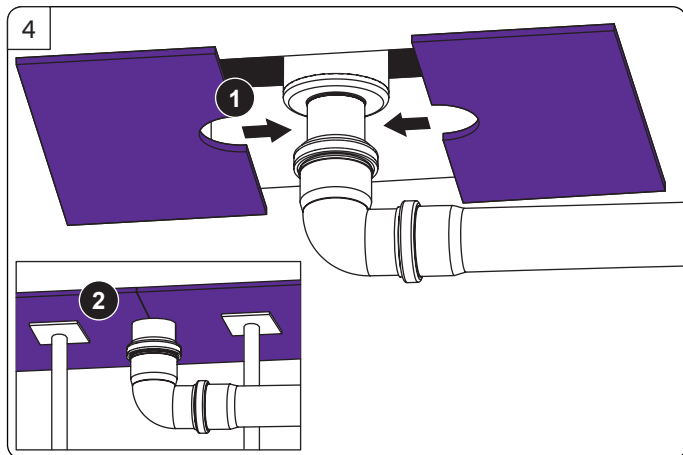

Ferrofix Grundkörper ohne Klebeflansch System 185

Ferrofix drain body without without glued flange system 185 • Corps de base Ferrofix sans bride à coller système 185 • Corpo base Ferrofix senza flangia adesiva sistema 185 • Basiselement Ferrofix zonder lijmflens systeem 185 • Korpusem Ferrofix bez kotnierza do przyklejenia hydroizolacji system 185

KESSEL SE + Co. KG

Bahnhofstraße 31 · 85101 Lenting

www.kessel.com

Technischer Kundendienst

Ihren Ansprechpartner vor Ort finden Sie

auf der KESSEL-Homepage: www.kessel.de/kundendienst

1

DE: Aufsatzstück
 EN: upper section
 FR: rehausse
 IT: rialzo
 NL: opzetstuk
 PL: nasada

Icon	Bedeutung / Meaning / Signification / Significato / Betekenis/ Znaczenie	Icon	Bedeutung / Meaning / Signification / Significato / Betekenis/ Znaczenie
	Lieferumfang / Scope of delivery / Détail de livraison / Dotazione / Leveringsomvang / Zakres dostawy		
	Einbau / Installation / Montage / Montaggio / Montage / Montaż		