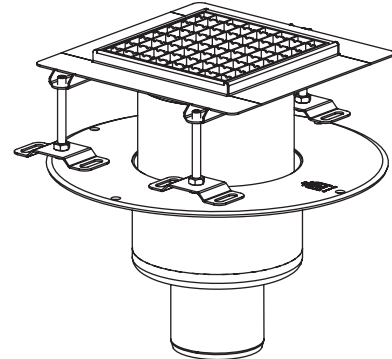

2

DE: Abdichtung im Verbund
EN: combined waterproofing
FR: étanchéité de liaison
IT: impermeabilizzazione a strato sottile
NL: composietafdichting
PL: uszczelnienie cienkowsarstwowe