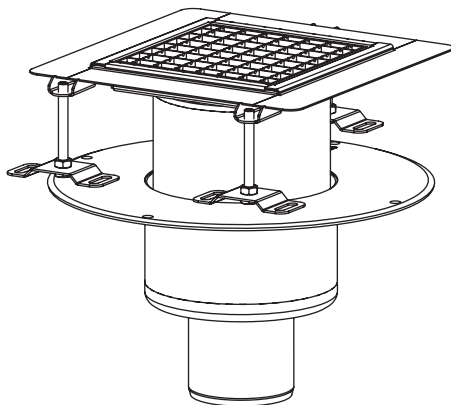

3

DE: Bodenbeschichtungen
EN: Floor coatings
FR: Revêtements de sol
IT: Rivestimenti per pavimento
NL: Vloerbedekkings
PL: Okładziny podłogowe