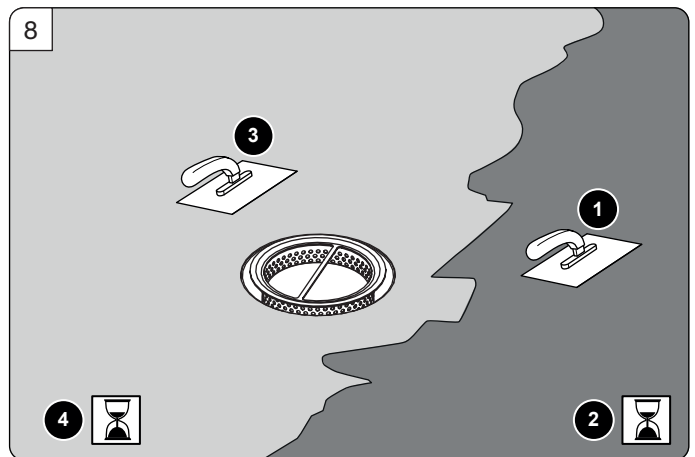

Ferrofix Grundkörper mit Klebeflansch System 185

Ferrofix drain body with glued flange system 185 • Corps de base Ferrofix avec bride à coller système 185 •
 Corpo base Ferrofix con flangia adesiva sistema 185 • Basiselement Ferrofix met lijmflens systeem 185 •
 Korpusem Ferrofix z kołnierza do przyklejenia hydroizolacji system 185

KESSEL SE + Co. KG

Bahnhofstraße 31 · 85101 Lenting
www.kessel.com

Technischer Kundendienst

Ihren Ansprechpartner vor Ort finden Sie
 auf der KESSEL-Homepage: www.kessel.de/kundendienst

**1**

DE: Aufsatzstück
 EN: upper section
 FR: rehausse
 IT: rialzo
 NL: opzetstuk
 PL: nasada

Icon	Bedeutung / Meaning / Signification / Significato / Betekenis/ Znaczenie	Icon	Bedeutung / Meaning / Signification / Significato / Betekenis/ Znaczenie
	Lieferumfang / Scope of delivery / Détail de livraison / Dotazione / Leveringsomvang / Zakres dostawy		
	Einbau / Installation / Montage / Montaggio / Montage / Montaż		