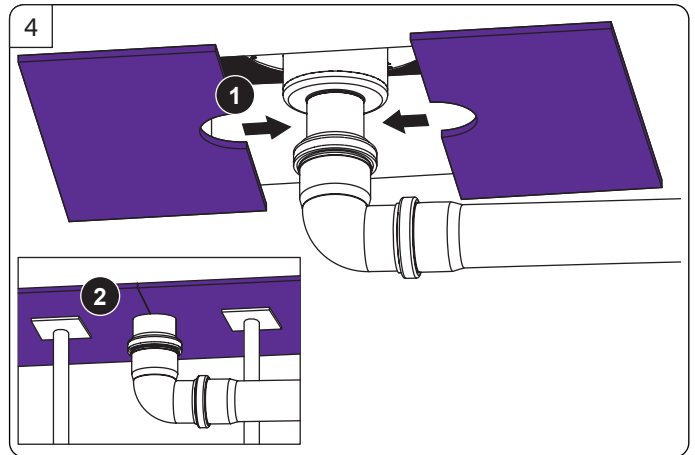

Ferrofix Grundkörper mit Klebeflansch System 185

Ferrofix drain body with glued flange system 185 • Corps de base Ferrofix avec bride à coller système 185 •
 Corpo base Ferrofix con flangia adesiva sistema 185 • Basiselement Ferrofix met lijmflens systeem 185 •
 Korpusem Ferrofix z kołnierza do przyklejenia hydroizolacji system 185

KESSEL SE + Co. KG

Bahnhofstraße 31 · 85101 Lenting
www.kessel.com

Technischer Kundendienst

Ihren Ansprechpartner vor Ort finden Sie
 auf der KESSEL-Homepage: www.kessel.de/kundendienst

**1**

DE: Aufsatzstück
 EN: upper section
 FR: rehausse
 IT: rialzo
 NL: opzetstuk
 PL: nasada