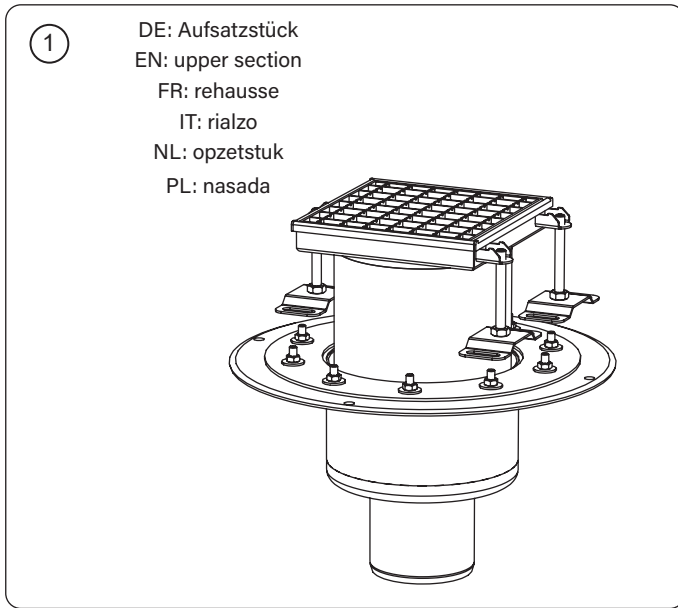

## Ferrofix Grundkörper mit Pressdichtungsflansch System 185

Ferrofix drain body with pressure sealing flange system 185 · Corps de base Ferrofix avec bride de compression système 185 · Corpo base Ferrofix con flangia di tenuta a pressione sistema 185 · Basiselement Ferrofix met persafdichtingsflens systeem 185 · Korpusem Ferrofix z dociskowym kołnierzem uszczelniającym system 185

### Technischer Kundendienst

Ihren Ansprechpartner vor Ort finden Sie

auf der KESSEL-Homepage: [www.kessel.de/kundendienst](http://www.kessel.de/kundendienst)

Icon	Bedeutung / Meaning / Signification / Significato / Betekenis/ Znaczenie	Icon	Bedeutung / Meaning / Signification / Significato / Betekenis/ Znaczenie
	Lieferumfang / Scope of delivery / Détail de livraison / Dotazione / Leveringsomvang / Zakres dostawy		
	Einbau / Installation / Montage / Montaggio / Montage / Montaż		