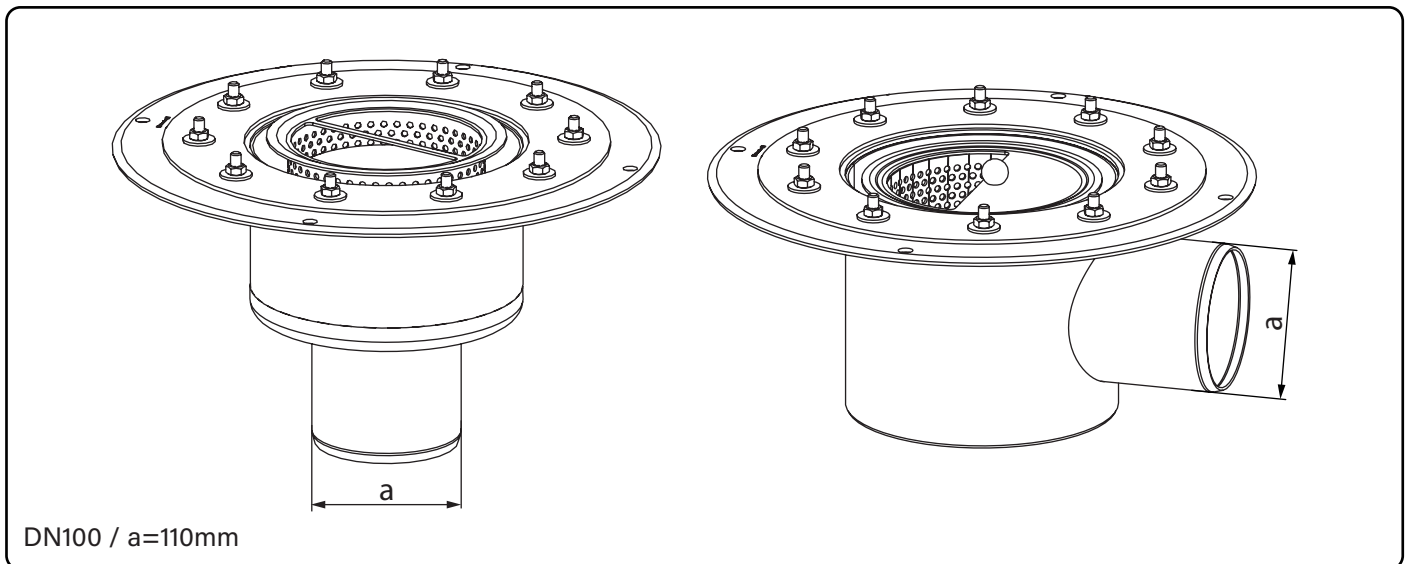

Ferrofix Grundkörper mit Pressdichtungsflansch System 185

Ferrofix drain body with pressure sealing flange system 185 · Corps de base Ferrofix avec bride de compression système 185 · Corpo base Ferrofix con flangia di tenuta a pressione sistema 185 · Basiselement Ferrofix met persafdichtingsflens systeem 185 · Korpusem Ferrofix z dociskowym kołnierzem uszczelniającym system 185

KESSEL SE + Co. KG

Bahnhofstraße 31 · 85101 Lenting

www.kessel.com

Technischer Kundendienst

Ihren Ansprechpartner vor Ort finden Sie

auf der KESSEL-Homepage: www.kessel.de/kundendienst

Icon	Bedeutung / Meaning / Signification / Significato / Betekenis/ Znaczenie	Icon	Bedeutung / Meaning / Signification / Significato / Betekenis/ Znaczenie
	Lieferumfang / Scope of delivery / Détail de livraison / Dotazione / Leveringsomvang / Zakres dostawy		
	Einbau / Installation / Montage / Montaggio / Montage / Montaż		