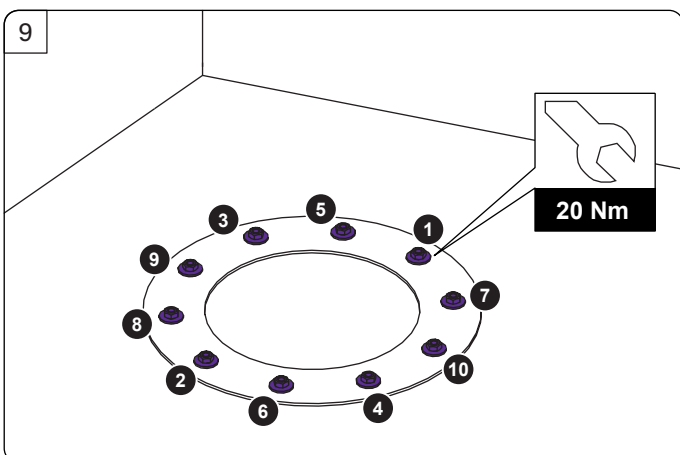

Ferrofix Grundkörper mit Pressdichtungsflansch System 185

Ferrofix drain body with pressure sealing flange system 185 · Corps de base Ferrofix avec bride de compression système 185 · Corpo base Ferrofix con flangia di tenuta a pressione sistema 185 · Basiselement Ferrofix met persafdichtingsflens systeem 185 · Korpusem Ferrofix z dociskowym kołnierzem uszczelniającym system 185

KESSEL SE + Co. KG

Bahnhofstraße 31 · 85101 Lenting

www.kessel.com

Technischer Kundendienst

Ihren Ansprechpartner vor Ort finden Sie

auf der KESSEL-Homepage: www.kessel.de/kundendienst

Icon	Bedeutung / Meaning / Signification / Significato / Betekenis/ Znaczenie	Icon	Bedeutung / Meaning / Signification / Significato / Betekenis/ Znaczenie
	Lieferumfang / Scope of delivery / Détail de livraison / Dotazione / Leveringsomvang / Zakres dostawy		
	Einbau / Installation / Montage / Montaggio / Montage / Montaż		