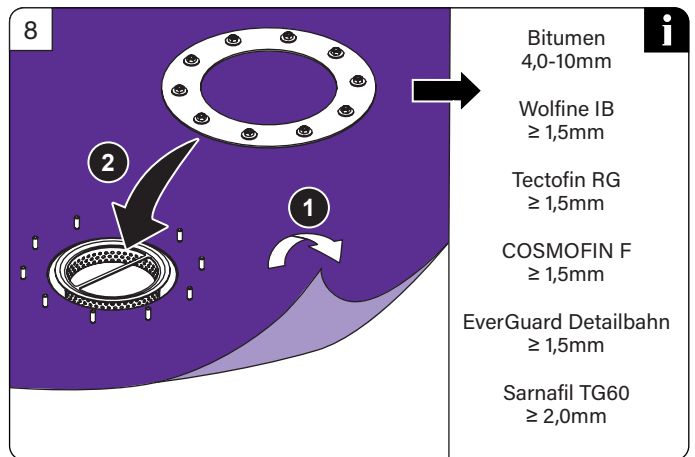

Ferrofix Grundkörper mit Pressdichtungsflansch System 185

Ferrofix drain body with pressure sealing flange system 185 · Corps de base Ferrofix avec bride de compression système 185 · Corpo base Ferrofix con flangia di tenuta a pressione sistema 185 · Basiselement Ferrofix met persafdichtingsflens systeem 185 · Korpusem Ferrofix z dociskowym kołnierzem uszczelniającym system 185

KESSEL SE + Co. KG

Bahnhofstraße 31 · 85101 Lenting

www.kessel.com

Technischer Kundendienst

Ihren Ansprechpartner vor Ort finden Sie

auf der KESSEL-Homepage: www.kessel.de/kundendienst

Icon	Bedeutung / Meaning / Signification / Significato / Betekenis/ Znaczenie	Icon	Bedeutung / Meaning / Signification / Significato / Betekenis/ Znaczenie
	Lieferumfang / Scope of delivery / Détail de livraison / Dotazione / Leveringsomvang / Zakres dostawy		
	Einbau / Installation / Montage / Montaggio / Montage / Montaż		