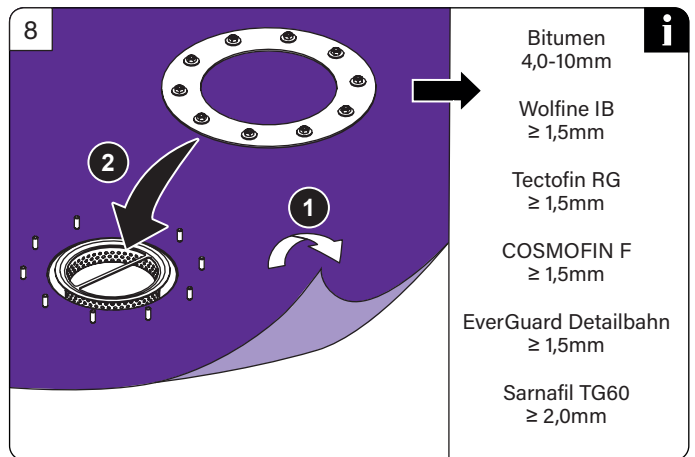

## Ferrofix Grundkörper mit Pressdichtungsflansch System 185

Ferrofix drain body with pressure sealing flange system 185 · Corps de base Ferrofix avec bride de compression système 185 · Corpo base Ferrofix con flangia di tenuta a pressione sistema 185 · Basiselement Ferrofix met persafdichtingsflens systeem 185 · Korpusem Ferrofix z dociskowym kołnierzem uszczelniającym system 185

### Technischer Kundendienst

Ihren Ansprechpartner vor Ort finden Sie

auf der KESSEL-Homepage: [www.kessel.de/kundendienst](http://www.kessel.de/kundendienst)

Icon	Bedeutung / Meaning / Signification / Significato / Betekenis/ Znaczenie	Icon	Bedeutung / Meaning / Signification / Significato / Betekenis/ Znaczenie
	Lieferumfang / Scope of delivery / Détail de livraison / Dotazione / Leveringsomvang / Zakres dostawy		
	Einbau / Installation / Montage / Montaggio / Montage / Montaż		