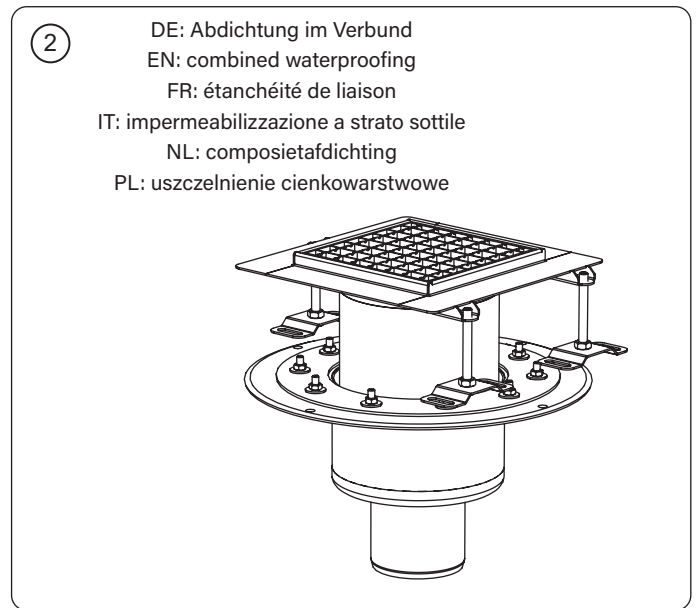

Ferrofix Grundkörper mit Pressdichtungsflansch System 185

Ferrofix drain body with pressure sealing flange system 185 · Corps de base Ferrofix avec bride de compression système 185 · Corpo base Ferrofix con flangia di tenuta a pressione sistema 185 · Basiselement Ferrofix met persafdichtingsflens systeem 185 · Korpusem Ferrofix z dociskowym kołnierzem uszczelniającym system 185

KESSEL SE + Co. KG

Bahnhofstraße 31 · 85101 Lenting

www.kessel.com

Technischer Kundendienst

Ihren Ansprechpartner vor Ort finden Sie

auf der KESSEL-Homepage: www.kessel.de/kundendienst

Icon	Bedeutung / Meaning / Signification / Significato / Betekenis/ Znaczenie	Icon	Bedeutung / Meaning / Signification / Significato / Betekenis/ Znaczenie
	Lieferumfang / Scope of delivery / Détail de livraison / Dotazione / Leveringsomvang / Zakres dostawy		
	Einbau / Installation / Montage / Montaggio / Montage / Montaż		