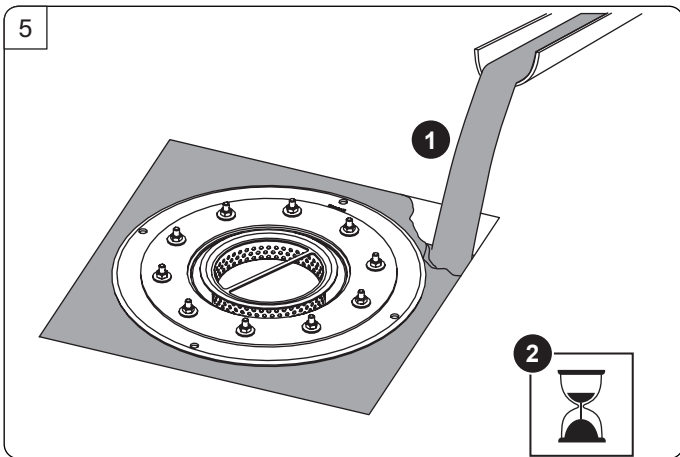

## Ferrofix Grundkörper mit Pressdichtungsflansch System 185

Ferrofix drain body with pressure sealing flange system 185 · Corps de base Ferrofix avec bride de compression système 185 · Corpo base Ferrofix con flangia di tenuta a pressione sistema 185 · Basiselement Ferrofix met persafdichtingsflens systeem 185 · Korpusem Ferrofix z dociskowym kołnierzem uszczelniającym system 185

### Technischer Kundendienst

Ihren Ansprechpartner vor Ort finden Sie

auf der KESSEL-Homepage: [www.kessel.de/kundendienst](http://www.kessel.de/kundendienst)

Icon	Bedeutung / Meaning / Signification / Significato / Betekenis/ Znaczenie	Icon	Bedeutung / Meaning / Signification / Significato / Betekenis/ Znaczenie
	Lieferumfang / Scope of delivery / Détail de livraison / Dotazione / Leveringsomvang / Zakres dostawy		
	Einbau / Installation / Montage / Montaggio / Montage / Montaż		