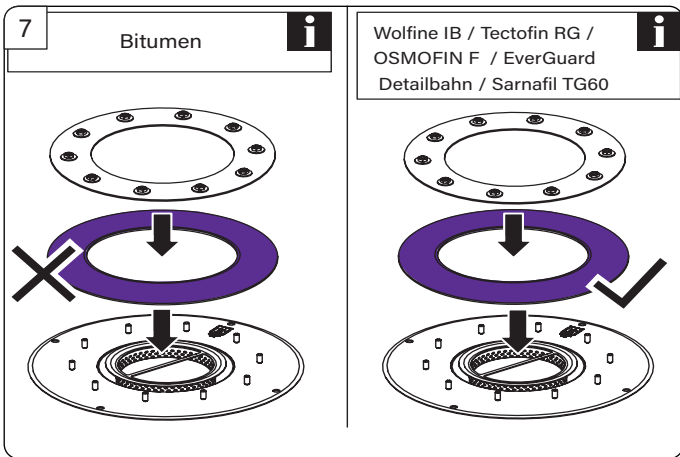

Ferrofix Grundkörper mit Pressdichtungsflansch System 185

Ferrofix drain body with pressure sealing flange system 185 · Corps de base Ferrofix avec bride de compression système 185 · Corpo base Ferrofix con flangia di tenuta a pressione sistema 185 · Basiselement Ferrofix met persafdichtingsflens systeem 185 · Korpusem Ferrofix z dociskowym kołnierzem uszczelniającym system 185

KESSEL SE + Co. KG

Bahnhofstraße 31 · 85101 Lenting

www.kessel.com

Technischer Kundendienst

Ihren Ansprechpartner vor Ort finden Sie

auf der KESSEL-Homepage: www.kessel.de/kundendienst

Icon	Bedeutung / Meaning / Signification / Significato / Betekenis/ Znaczenie	Icon	Bedeutung / Meaning / Signification / Significato / Betekenis/ Znaczenie
	Lieferumfang / Scope of delivery / Détail de livraison / Dotazione / Leveringsomvang / Zakres dostawy		
	Einbau / Installation / Montage / Montaggio / Montage / Montaż		