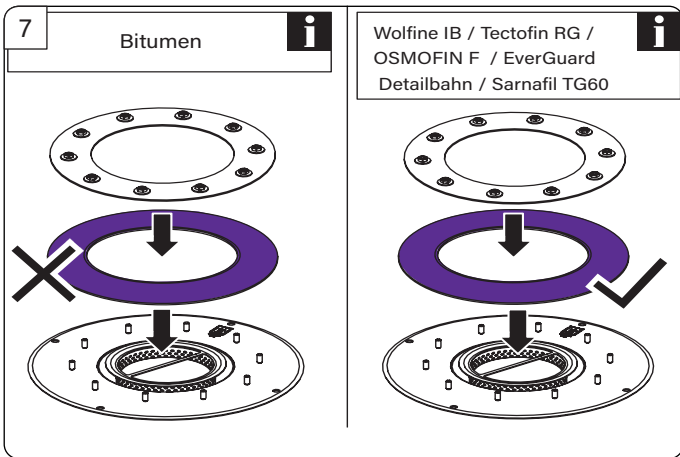

## Ferrofix Grundkörper mit Pressdichtungsflansch System 185

Ferrofix drain body with pressure sealing flange system 185 · Corps de base Ferrofix avec bride de compression système 185 · Corpo base Ferrofix con flangia di tenuta a pressione sistema 185 · Basiselement Ferrofix met persafdichtingsflens systeem 185 · Korpusem Ferrofix z dociskowym kołnierzem uszczelniającym system 185

### Technischer Kundendienst

Ihren Ansprechpartner vor Ort finden Sie

auf der KESSEL-Homepage: [www.kessel.de/kundendienst](http://www.kessel.de/kundendienst)

Icon	Bedeutung / Meaning / Signification / Significato / Betekenis/ Znaczenie	Icon	Bedeutung / Meaning / Signification / Significato / Betekenis/ Znaczenie
	Lieferumfang / Scope of delivery / Détail de livraison / Dotazione / Leveringsomvang / Zakres dostawy		
	Einbau / Installation / Montage / Montaggio / Montage / Montaż		