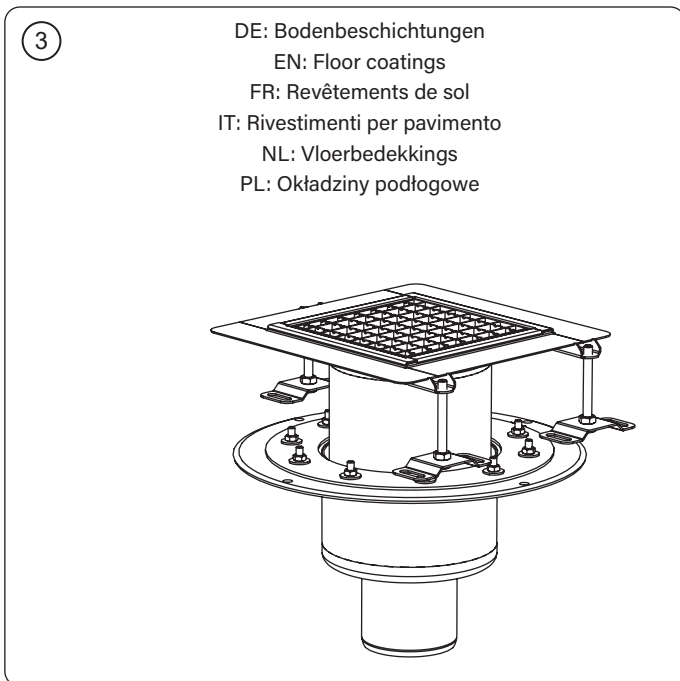

Ferrofix Grundkörper mit Pressdichtungsflansch System 185

Ferrofix drain body with pressure sealing flange system 185 · Corps de base Ferrofix avec bride de compression système 185 · Corpo base Ferrofix con flangia di tenuta a pressione sistema 185 · Basiselement Ferrofix met persafdichtingsflens systeem 185 · Korpusem Ferrofix z dociskowym kołnierzem uszczelniającym system 185

KESSEL SE + Co. KG

Bahnhofstraße 31 · 85101 Lenting

www.kessel.com

Technischer Kundendienst

Ihren Ansprechpartner vor Ort finden Sie

auf der KESSEL-Homepage: www.kessel.de/kundendienst

Icon	Bedeutung / Meaning / Signification / Significato / Betekenis/ Znaczenie	Icon	Bedeutung / Meaning / Signification / Significato / Betekenis/ Znaczenie
	Lieferumfang / Scope of delivery / Détail de livraison / Dotazione / Leveringsomvang / Zakres dostawy		
	Einbau / Installation / Montage / Montaggio / Montage / Montaż		