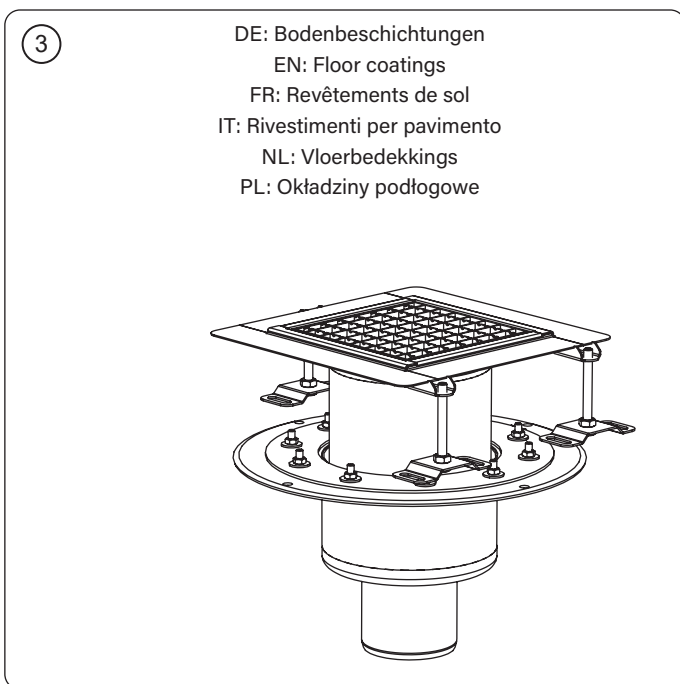

Icon	Bedeutung / Meaning / Signification / Significato / Betekenis/ Znaczenie	Icon	Bedeutung / Meaning / Signification / Significato / Betekenis/ Znaczenie
	Lieferumfang / Scope of delivery / Détail de livraison / Dotazione / Leveringsomvang / Zakres dostawy		
	Einbau / Installation / Montage / Montaggio / Montage / Montaż