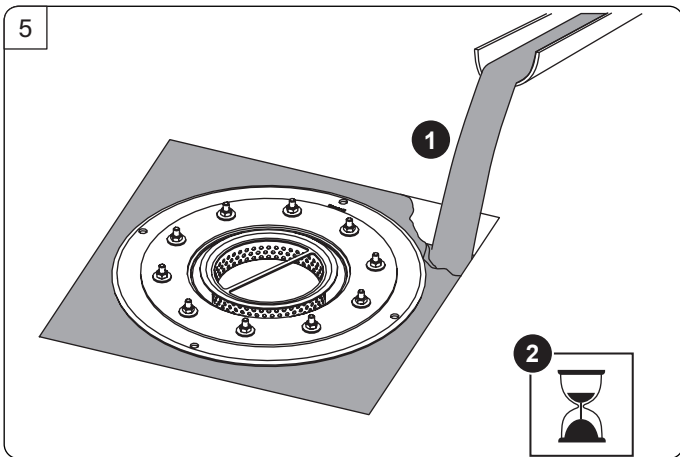

Ferrofix Grundkörper mit Pressdichtungsflansch System 185

Ferrofix drain body with pressure sealing flange system 185 · Corps de base Ferrofix avec bride de compression système 185 · Corpo base Ferrofix con flangia di tenuta a pressione sistema 185 · Basiselement Ferrofix met persafdichtingsflens systeem 185 · Korpusem Ferrofix z dociskowym kołnierzem uszczelniającym system 185

KESSEL SE + Co. KG

Bahnhofstraße 31 · 85101 Lenting

www.kessel.com

Technischer Kundendienst

Ihren Ansprechpartner vor Ort finden Sie

auf der KESSEL-Homepage: www.kessel.de/kundendienst

Icon	Bedeutung / Meaning / Signification / Significato / Betekenis/ Znaczenie	Icon	Bedeutung / Meaning / Signification / Significato / Betekenis/ Znaczenie
	Lieferumfang / Scope of delivery / Détail de livraison / Dotazione / Leveringsomvang / Zakres dostawy		
	Einbau / Installation / Montage / Montaggio / Montage / Montaż		