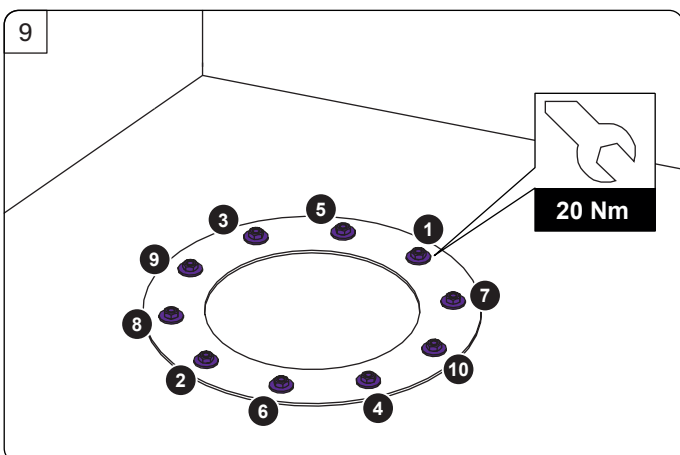

## Ferrofix Grundkörper mit Pressdichtungsflansch System 185

Ferrofix drain body with pressure sealing flange system 185 · Corps de base Ferrofix avec bride de compression système 185 · Corpo base Ferrofix con flangia di tenuta a pressione sistema 185 · Basiselement Ferrofix met persafdichtingsflens systeem 185 · Korpusem Ferrofix z dociskowym kołnierzem uszczelniającym system 185

### Technischer Kundendienst

Ihren Ansprechpartner vor Ort finden Sie

auf der KESSEL-Homepage: [www.kessel.de/kundendienst](http://www.kessel.de/kundendienst)

Icon	Bedeutung / Meaning / Signification / Significato / Betekenis/ Znaczenie	Icon	Bedeutung / Meaning / Signification / Significato / Betekenis/ Znaczenie
	Lieferumfang / Scope of delivery / Détail de livraison / Dotazione / Leveringsomvang / Zakres dostawy		
	Einbau / Installation / Montage / Montaggio / Montage / Montaż		