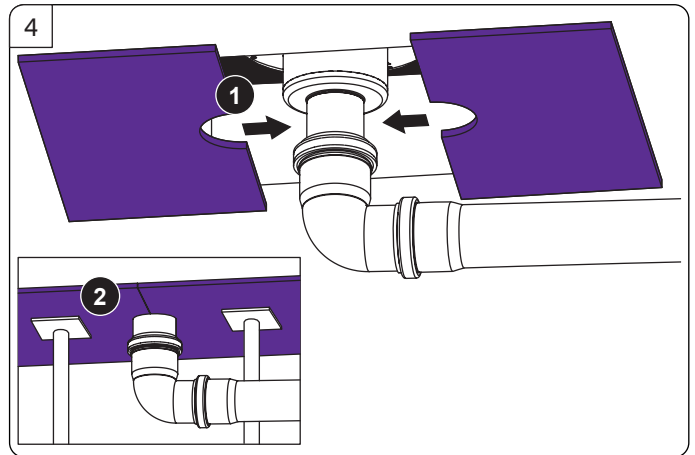

## Ferrofix Grundkörper mit Pressdichtungsflansch System 185

Ferrofix drain body with pressure sealing flange system 185 · Corps de base Ferrofix avec bride de compression système 185 · Corpo base Ferrofix con flangia di tenuta a pressione sistema 185 · Basiselement Ferrofix met persafdichtingsflens systeem 185 · Korpusem Ferrofix z dociskowym kołnierzem uszczelniającym system 185

### Technischer Kundendienst

Ihren Ansprechpartner vor Ort finden Sie

auf der KESSEL-Homepage: [www.kessel.de/kundendienst](http://www.kessel.de/kundendienst)

Icon	Bedeutung / Meaning / Signification / Significato / Betekenis/ Znaczenie	Icon	Bedeutung / Meaning / Signification / Significato / Betekenis/ Znaczenie
	Lieferumfang / Scope of delivery / Détail de livraison / Dotazione / Leveringsomvang / Zakres dostawy		
	Einbau / Installation / Montage / Montaggio / Montage / Montaż		