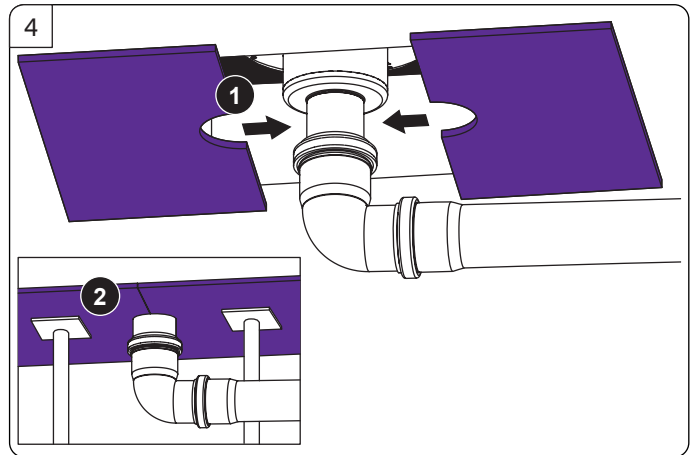

Ferrofix Grundkörper mit Pressdichtungsflansch System 185

Ferrofix drain body with pressure sealing flange system 185 · Corps de base Ferrofix avec bride de compression système 185 · Corpo base Ferrofix con flangia di tenuta a pressione sistema 185 · Basiselement Ferrofix met persafdichtingsflens systeem 185 · Korpusem Ferrofix z dociskowym kołnierzem uszczelniającym system 185

KESSEL SE + Co. KG

Bahnhofstraße 31 · 85101 Lenting

www.kessel.com

Technischer Kundendienst

Ihren Ansprechpartner vor Ort finden Sie

auf der KESSEL-Homepage: www.kessel.de/kundendienst

Icon	Bedeutung / Meaning / Signification / Significato / Betekenis/ Znaczenie	Icon	Bedeutung / Meaning / Signification / Significato / Betekenis/ Znaczenie
	Lieferumfang / Scope of delivery / Détail de livraison / Dotazione / Leveringsomvang / Zakres dostawy		
	Einbau / Installation / Montage / Montaggio / Montage / Montaż		