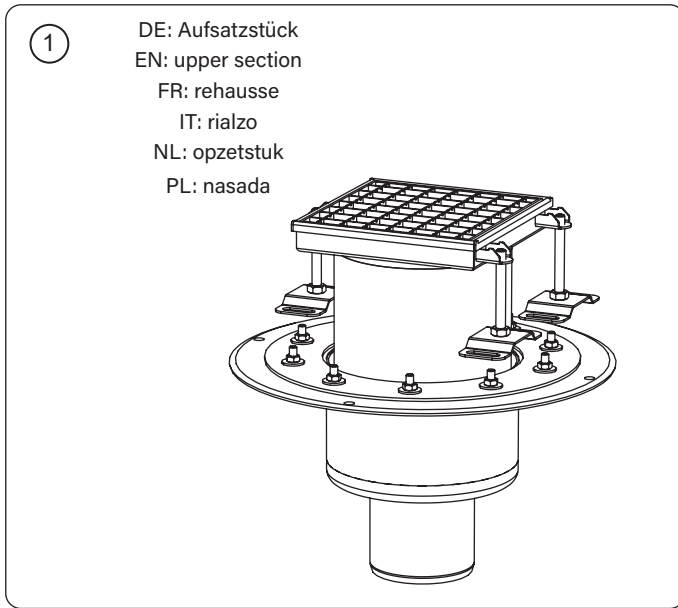

Ferrofix Grundkörper mit Pressdichtungsflansch System 185

Ferrofix drain body with pressure sealing flange system 185 · Corps de base Ferrofix avec bride de compression système 185 · Corpo base Ferrofix con flangia di tenuta a pressione sistema 185 · Basiselement Ferrofix met persafdichtingsflens systeem 185 · Korpusem Ferrofix z dociskowym kołnierzem uszczelniającym system 185

KESSEL SE + Co. KG

Bahnhofstraße 31 · 85101 Lenting

www.kessel.com

Technischer Kundendienst

Ihren Ansprechpartner vor Ort finden Sie

auf der KESSEL-Homepage: www.kessel.de/kundendienst

Icon	Bedeutung / Meaning / Signification / Significato / Betekenis/ Znaczenie	Icon	Bedeutung / Meaning / Signification / Significato / Betekenis/ Znaczenie
	Lieferumfang / Scope of delivery / Détail de livraison / Dotazione / Leveringsomvang / Zakres dostawy		
	Einbau / Installation / Montage / Montaggio / Montage / Montaż		