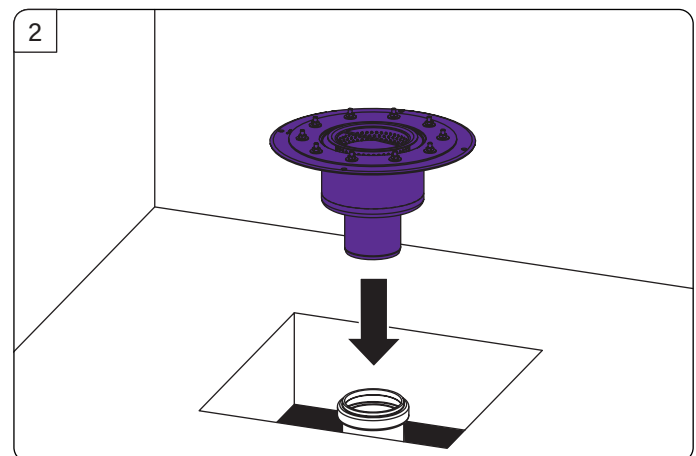

Ferrofix Grundkörper mit Pressdichtungsflansch System 185

Ferrofix drain body with pressure sealing flange system 185 · Corps de base Ferrofix avec bride de compression système 185 · Corpo base Ferrofix con flangia di tenuta a pressione sistema 185 · Basiselement Ferrofix met persafdichtingsflens systeem 185 · Korpusem Ferrofix z dociskowym kołnierzem uszczelniającym system 185

KESSEL SE + Co. KG

Bahnhofstraße 31 · 85101 Lenting

www.kessel.com

Technischer Kundendienst

Ihren Ansprechpartner vor Ort finden Sie

auf der KESSEL-Homepage: www.kessel.de/kundendienst

Icon	Bedeutung / Meaning / Signification / Significato / Betekenis/ Znaczenie	Icon	Bedeutung / Meaning / Signification / Significato / Betekenis/ Znaczenie
	Lieferumfang / Scope of delivery / Détail de livraison / Dotazione / Leveringsomvang / Zakres dostawy		
	Einbau / Installation / Montage / Montaggio / Montage / Montaż		