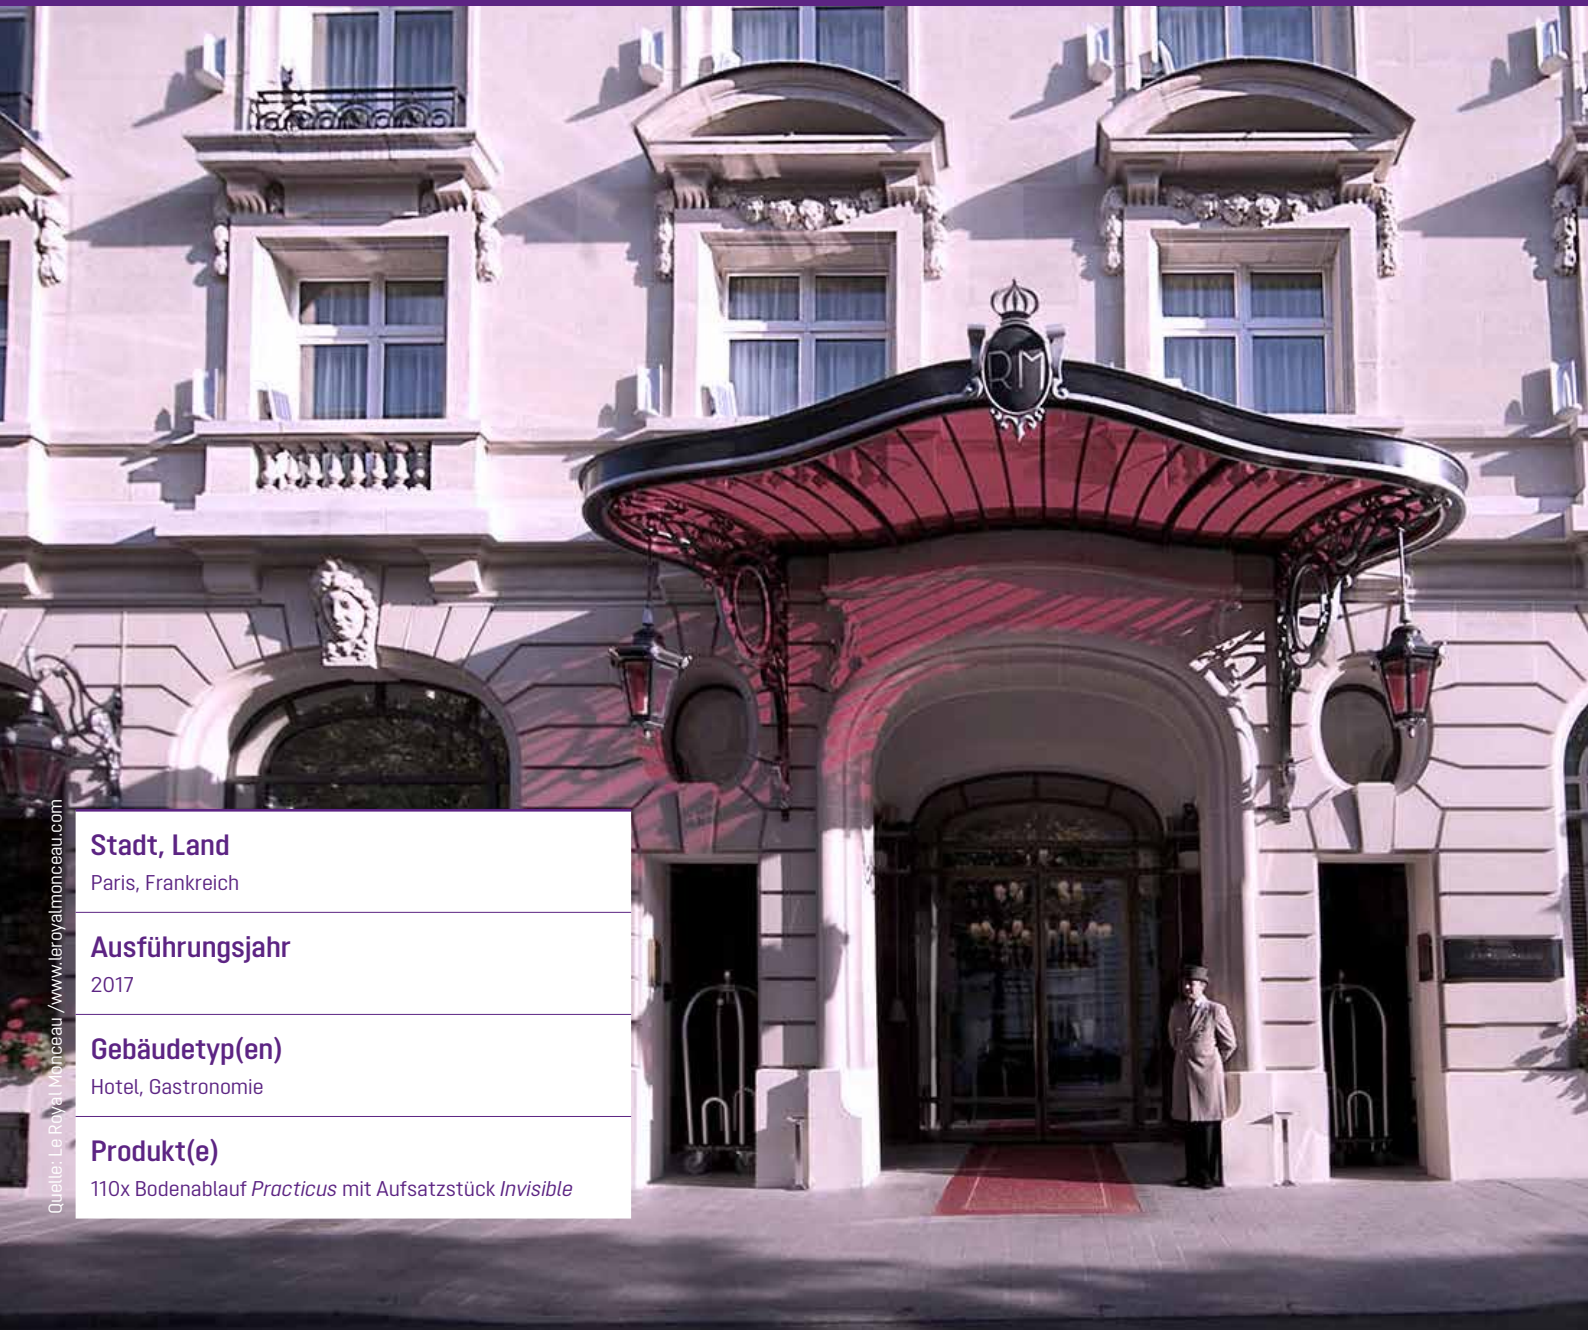

Le Royal Monceau – Raffles Paris

Luxushotel setzt auf erstklassige Ausstattung.
Auch bei der Entwässerung.

Stadt, Land

Paris, Frankreich

Ausführungsjahr

2017

Gebäudetyp(en)

Hotel, Gastronomie

Produkt(e)

110x Bodenablauf *Practicus* mit Aufsatzstück *Invisible*

Quelle: Le Royal Monceau / www.leroyalmonceau.com

Seit der Wiedereröffnung im Jahr 2010, nach einer glamourösen Umgestaltung durch Philippe Starck, bietet dieses legendäre Hotel in der Nähe der Champs Elysées 149 äußerst elegante Zimmer und Suiten, Kunstwerke, ein unkonventionelles Dekor und ein neues Gefühl für Kreativität und Service.