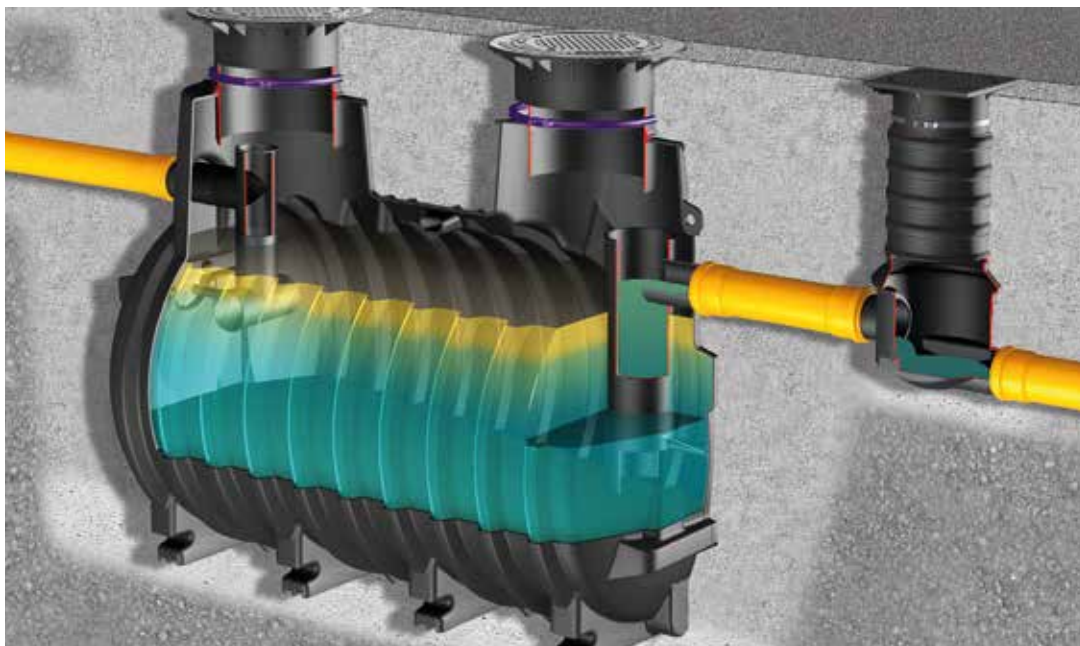

Produkt(e)

Fettabscheider *EasyClean* ground Standard

Quelle: Europa-Park GmbH & Co Mack KG / www.europapark.de

Made in Germany

www.kessel.de

Im Europa-Park Rust wird der Traum vom Fliegen wahr. Das Voletarium, die neueste Attraktion des Freizeitparks, entführt die Besucher mit Hightech auf einen fantastischen Flug über Europa. Ebenso innovativ ist die im Boden verbaute Technik von KESSEL.

Lassen Sie sich beraten:
+49 (0) 8456 / 27-460
verkauf@kessel.de

Einbaubeispiel Fettabscheider *EasyClean* ground Standard mit Probenahmeschacht

Anforderungen

Dauerhaft dicht und lange Haltbarkeit.

Kompakte Abmessungen.

Vorteile

20 Jahre Gewährleistung auf Dichtheit von Aufsatzstück und Behälter.

Alle im Erdreich verbaute Komponenten bestehen aus Kunststoff, damit sind sie langlebig und sanierungsfrei.

Fettabscheider *EasyClean* ground Standard